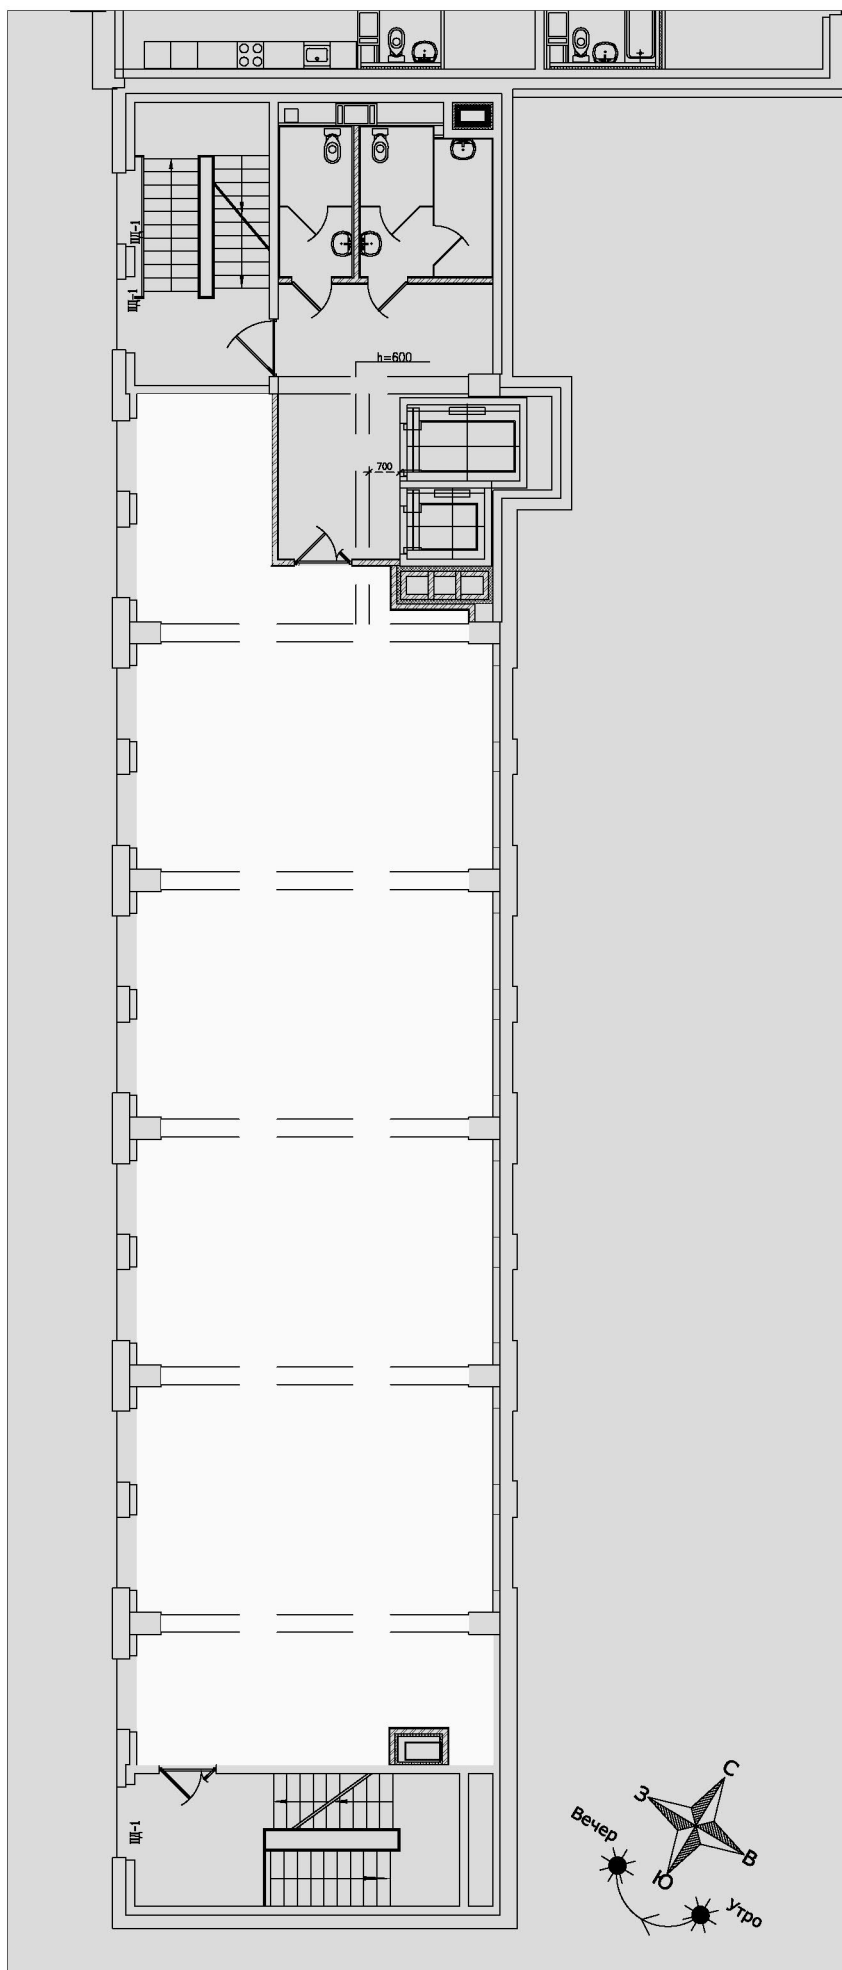

199106, Санкт-Петербург, Большой пр. В.О., д. 84А

План расположения
арендуемых
нежилых
помещений:

9 этаж