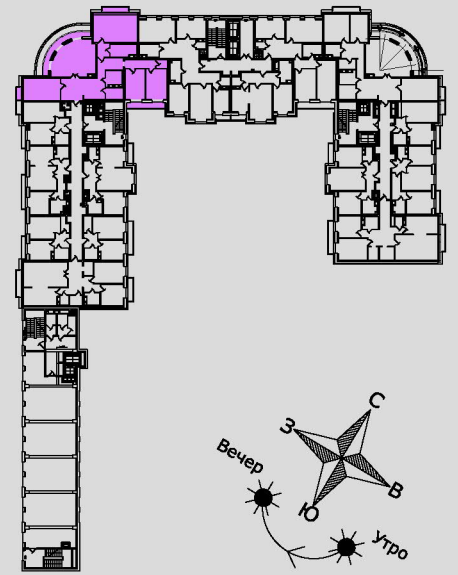

199106, Санкт-Петербург, Большой пр. В.О., д. 84А

1-комнатная квартира 1-4-1			
Этаж	Общая площадь, кв.м	Площадь, кв.м	Жилая площадь, кв.м
9	42,49	40,89	16,63
Комнаты, кв.м	Кухня, кв.м	Балкон (лоджия), кв.м	Санузел
16,46	11,38	2,73	С

199106, Санкт-Петербург, Большой пр. В.О., д. 84А

2-комнатная квартира 1-5-2				
Этаж	Общая площадь, кв.м	Площадь, кв.м	Жилая площадь, кв.м	
9	59,76	58,50	28,00	
Комнаты, кв.м	Кухня, кв.м	Балкон (лоджия), кв.м	Санузел	
16,07 11,93	11,37	4,19	Р+С	

199106, Санкт-Петербург, Большой пр. В.О., д. 84А

1-комнатная квартира 1-6-1			
Этаж	Общая площадь, кв.м	Площадь, кв.м	Жилая площадь, кв.м
9	43,64	41,83	20,10
Комнаты, кв.м	Кухня, кв.м	Балкон (лоджия), кв.м	Санузел
20,10	12,60	2,73 1,47	С

199106, Санкт-Петербург, Большой пр. В.О., д. 84А

4-комнатная квартира 1-7-4				
Этаж	Общая площадь, кв.м	Площадь, кв.м	Жилая площадь, кв.м	
9	196,69	189,66	86,78	
Комнаты, кв.м	Кухня, кв.м	Балкон (лоджия), кв.м		Санузел
33,82 21,94 16,11 14,91	36,28	9,47 5,75 3,01 1,47	3С	