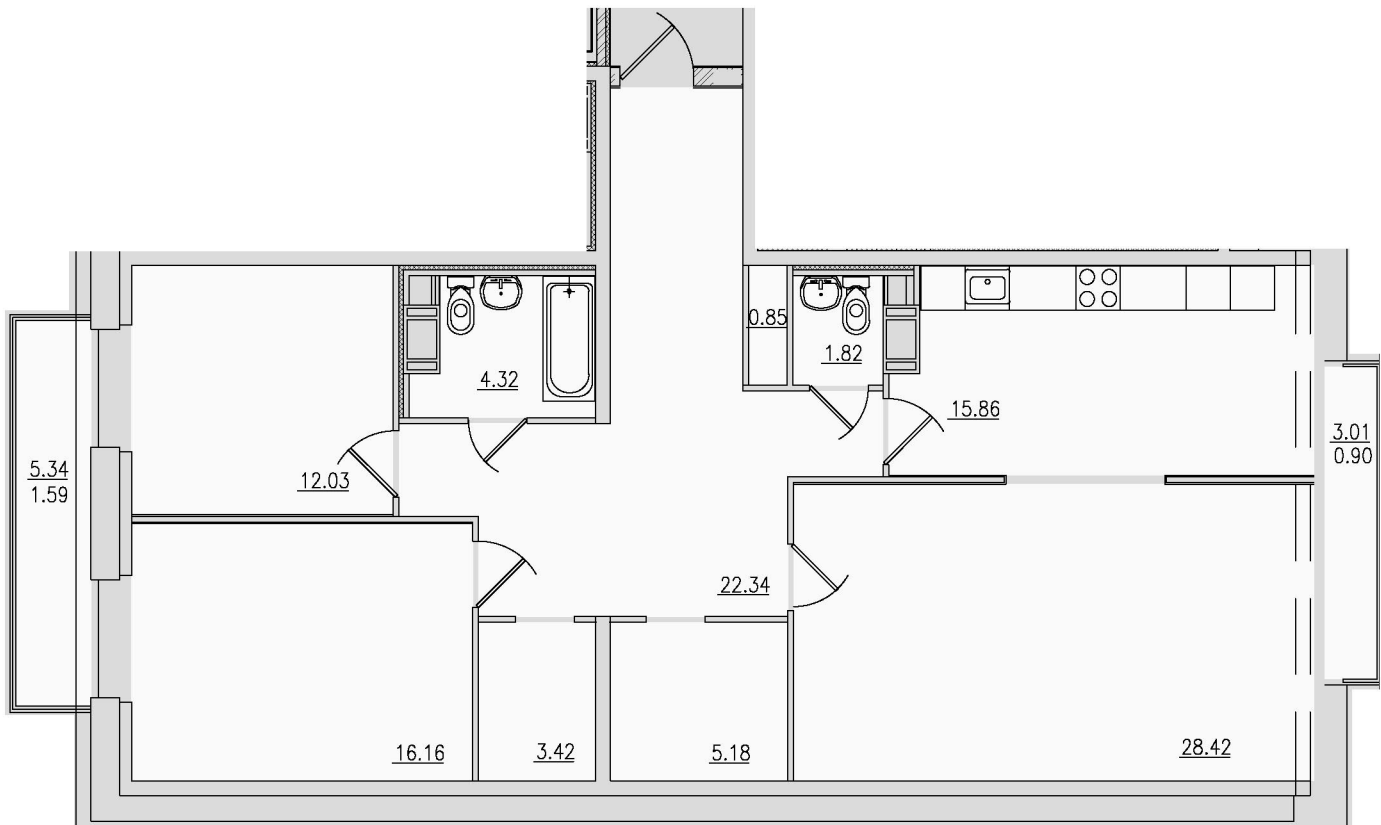

199106, Санкт-Петербург, Большой пр. В.О., д. 84А

План расположения
квартир:

9 этаж
3 подъезд

1-комнатная

2-комнатные

3-комнатные

199106, Санкт-Петербург, Большой пр. В.О., д. 84А

3-комнатная квартира 3-1-3			
Этаж	Общая площадь, кв.м	Площадь, кв.м	Жилая площадь, кв.м
9	153,09	148,94	55,19
Комнаты, кв.м	Кухня, кв.м	Балкон (лоджия), кв.м	Санузел
21,94 19,07 14,18	36,28	9,47 3,01 1,47	2С

199106, Санкт-Петербург, Большой пр. В.О., д. 84А

2-комнатная квартира 3-3-2				
Этаж	Общая площадь, кв.м	Площадь, кв.м	Жилая площадь, кв.м	
9	62,29	60,92	31,49	
Комнаты, кв.м	Кухня, кв.м	Балкон (лоджия), кв.м	Санузел	
17,60 13,89	11,37	2,73	Р+С	

199106, Санкт-Петербург, Большой пр. В.О., д. 84А

3-комнатная квартира 3-4-3			
Этаж	Общая площадь, кв.м	Площадь, кв.м	Жилая площадь, кв.м
9	112,89	110,40	56,54
Комнаты, кв.м	Кухня, кв.м	Балкон (лоджия), кв.м	Санузел
28,42 16,16 12,03	15,86	5,34 3,01	Р+С

199106, Санкт-Петербург, Большой пр. В.О., д. 84А

2-комнатная квартира 3-5-2				
Этаж	Общая площадь, кв.м	Площадь, кв.м	Жилая площадь, кв.м	
9	65,29	63,54	32,75	
Комнаты, кв.м	Кухня, кв.м	Балкон (лоджия), кв.м	Санузел	
19,62 13,13	12,66	3,49	Р+С	