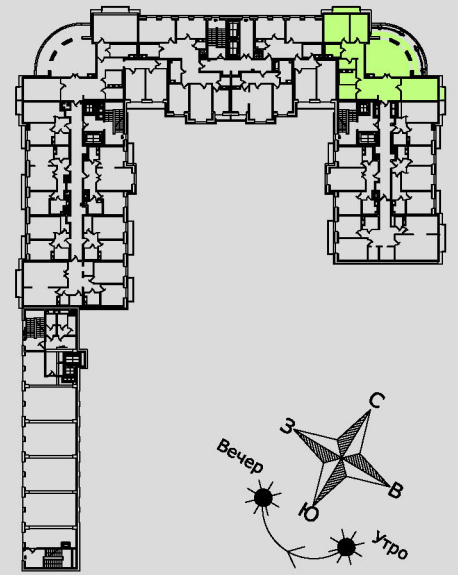

199106, Санкт-Петербург, Большой пр. В.О., д. 84А

План расположения
квартир:

9 этаж
3 подъезд

1-комнатная

2-комнатные

3-комнатные

199106, Санкт-Петербург, Большой пр. В.О., д. 84А

3-комнатная квартира 3-1-3			
Этаж	Общая площадь, кв.м	Площадь, кв.м	Жилая площадь, кв.м
9	153,09	148,94	55,19
Комнаты, кв.м	Кухня, кв.м	Балкон (лоджия), кв.м	Санузел
21,94 19,07 14,18	36,28	9,47 3,01 1,47	2С

199106, Санкт-Петербург, Большой пр. В.О., д. 84А

2-комнатная квартира 3-3-2				
Этаж	Общая площадь, кв.м	Площадь, кв.м	Жилая площадь, кв.м	
9	62,29	60,92	31,49	
Комнаты, кв.м	Кухня, кв.м	Балкон (лоджия), кв.м	Санузел	
17,60 13,89	11,37	2,73	Р+С	