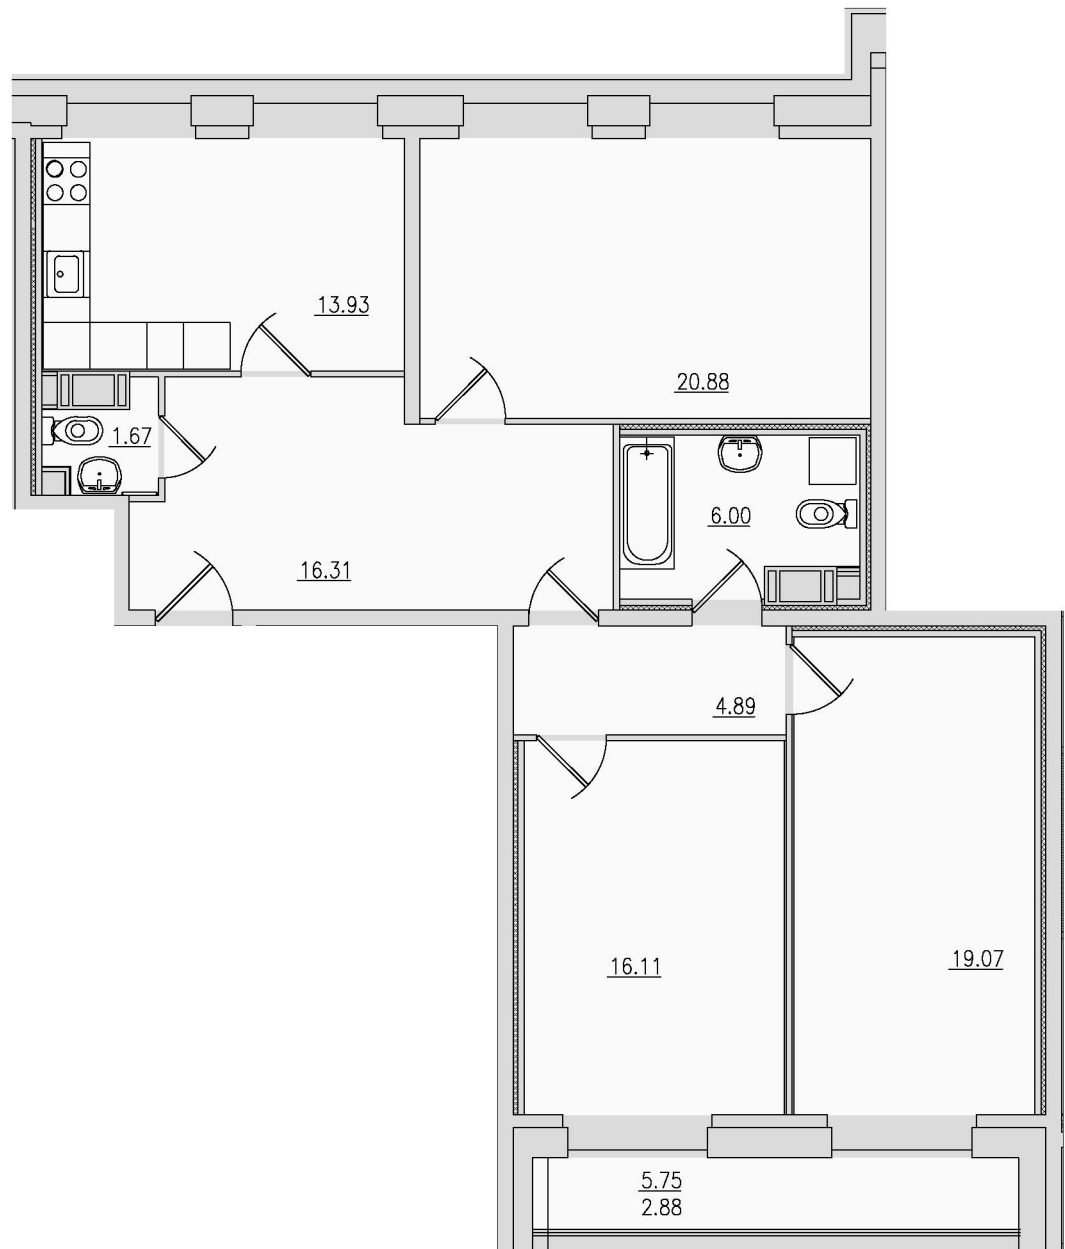

199106, Санкт-Петербург, Большой пр. В.О., д. 84А

4-комнатная квартира 1-7-4				
Этаж	Общая площадь, кв.м	Площадь, кв.м	Жилая площадь, кв.м	
9	196,69	189,66	86,78	
Комнаты, кв.м	Кухня, кв.м	Балкон (лоджия), кв.м		Санузел
33,82 21,94 16,11 14,91	36,28	9,47 5,75 3,01 1,47	3С	

199106, Санкт-Петербург, Большой пр. В.О., д. 84А

План расположения квартир:

2-комнатная

9 этаж
2 подъезд

3-комнатная

4-комнатная

199106, Санкт-Петербург, Большой пр. В.О., д. 84А

3-комнатная квартира 2-1-3			
Этаж	Общая площадь, кв.м	Площадь, кв.м	Жилая площадь, кв.м
9	101,74	98,86	56,06
Комнаты, кв.м	Кухня, кв.м	Балкон (лоджия), кв.м	Санузел
20,88 19,07 16,11	13,93	5,75	Р+С

199106, Санкт-Петербург, Большой пр. В.О., д. 84А

2-комнатная квартира 2-2-2				
Этаж	Общая площадь, кв.м	Площадь, кв.м	Жилая площадь, кв.м	
9	65,91	64,83	33,30	
Комнаты, кв.м	Кухня, кв.м	Балкон (лоджия), кв.м	Санузел	
19,63 13,67	10,40	2,15	Р+С	

199106, Санкт-Петербург, Большой пр. В.О., д. 84А

План расположения
квартир:

9 этаж
3 подъезд

1-комнатная

2-комнатные

3-комнатные

199106, Санкт-Петербург, Большой пр. В.О., д. 84А

3-комнатная квартира 3-1-3			
Этаж	Общая площадь, кв.м	Площадь, кв.м	Жилая площадь, кв.м
9	153,09	148,94	55,19
Комнаты, кв.м	Кухня, кв.м	Балкон (лоджия), кв.м	Санузел
21,94 19,07 14,18	36,28	9,47 3,01 1,47	2С