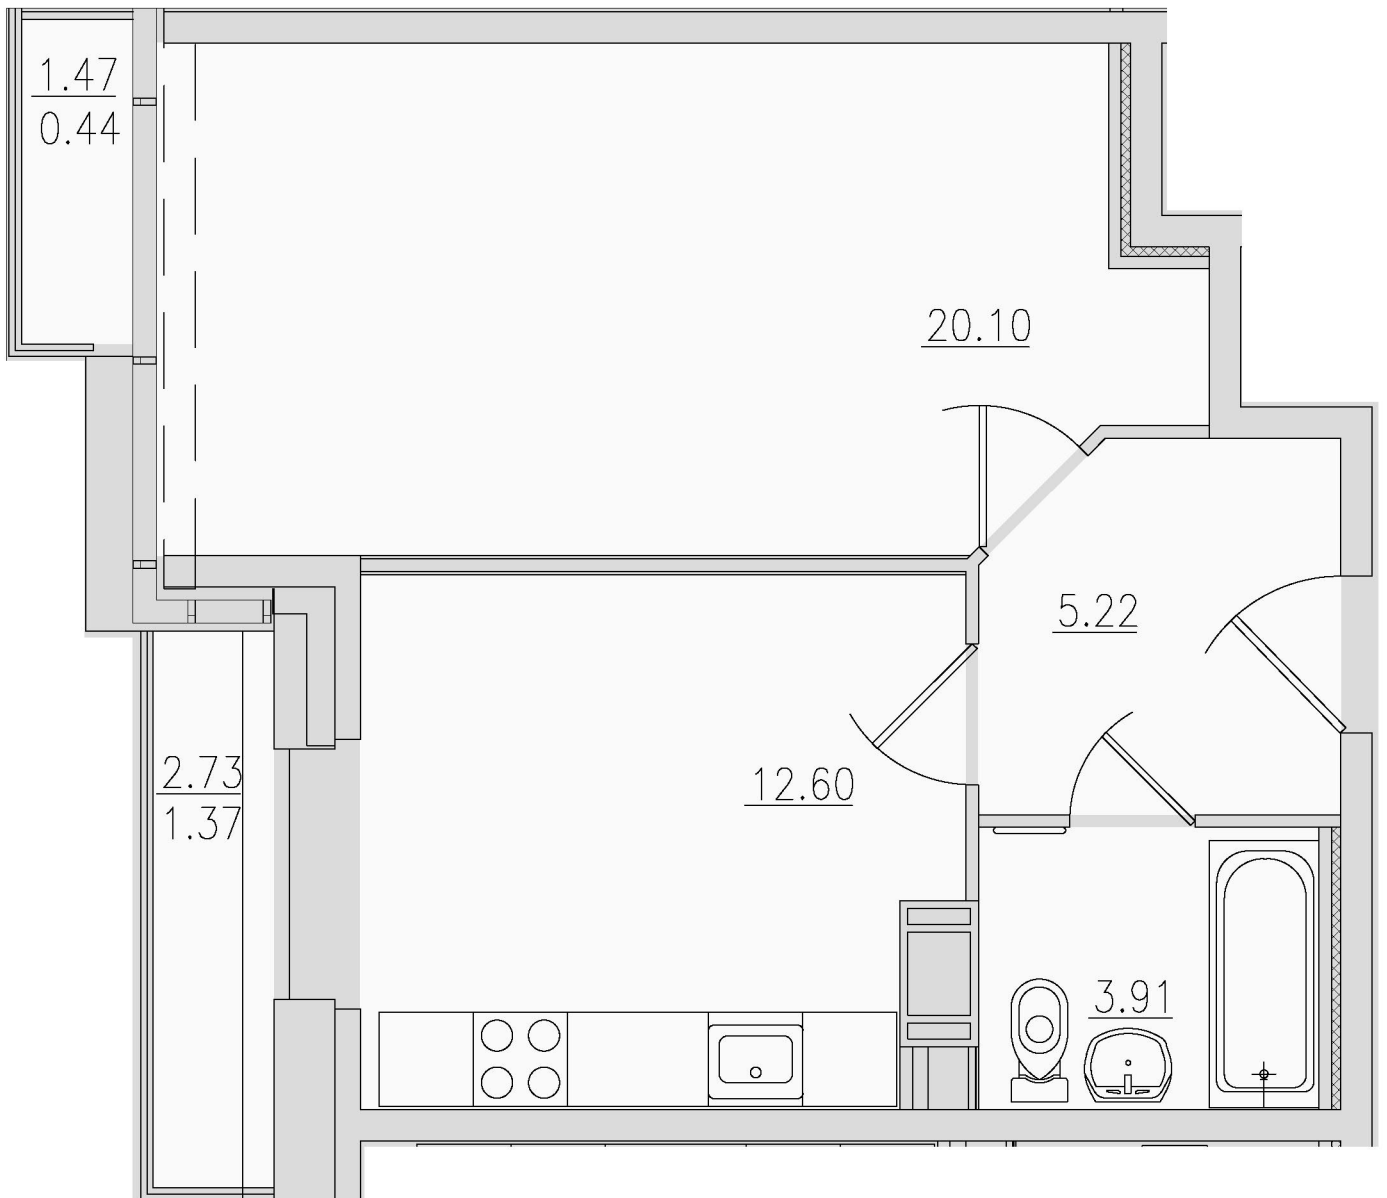

199106, Санкт-Петербург, Большой пр. В.О., д. 84А

3-комнатная квартира 1-3-3				
Этаж	Общая площадь, кв.м	Площадь, кв.м	Жилая площадь, кв.м	
9	105,79	103,76	55,75	
Комнаты, кв.м	Кухня, кв.м	Балкон (лоджия), кв.м	Санузел	
28,28 15,51 12,03	16,40	3,75 3,01	Р+С	

199106, Санкт-Петербург, Большой пр. В.О., д. 84А

1-комнатная квартира 1-4-1			
Этаж	Общая площадь, кв.м	Площадь, кв.м	Жилая площадь, кв.м
9	42,49	40,89	16,63
Комнаты, кв.м	Кухня, кв.м	Балкон (лоджия), кв.м	Санузел
16,46	11,38	2,73	С

199106, Санкт-Петербург, Большой пр. В.О., д. 84А

2-комнатная квартира 1-5-2				
Этаж	Общая площадь, кв.м	Площадь, кв.м	Жилая площадь, кв.м	
9	59,76	58,50	28,00	
Комнаты, кв.м	Кухня, кв.м	Балкон (лоджия), кв.м	Санузел	
16,07 11,93	11,37	4,19	Р+С	

199106, Санкт-Петербург, Большой пр. В.О., д. 84А

1-комнатная квартира 1-6-1			
Этаж	Общая площадь, кв.м	Площадь, кв.м	Жилая площадь, кв.м
9	43,64	41,83	20,10
Комнаты, кв.м	Кухня, кв.м	Балкон (лоджия), кв.м	Санузел
20,10	12,60	2,73 1,47	С