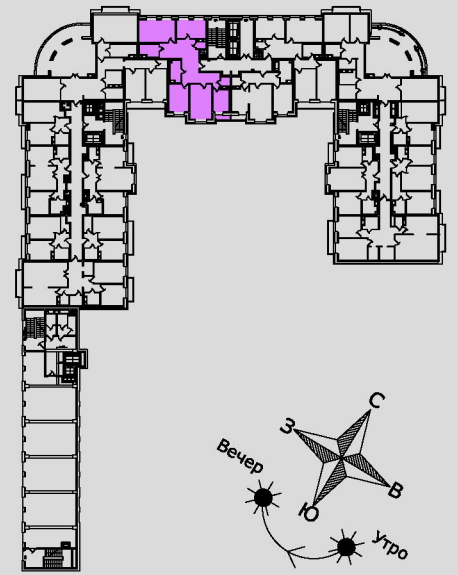

199106, Санкт-Петербург, Большой пр. В.О., д. 84А

4-комнатная квартира 2-3-4				
Этаж	Общая площадь, кв.м	Площадь, кв.м	Жилая площадь, кв.м	
9	128,24	127,16	63,71	
Комнаты, кв.м	Кухня, кв.м	Балкон (лоджия), кв.м	Санузел	
20,88 19,63 13,67 9,53	13,93	2,15	2Р+2С