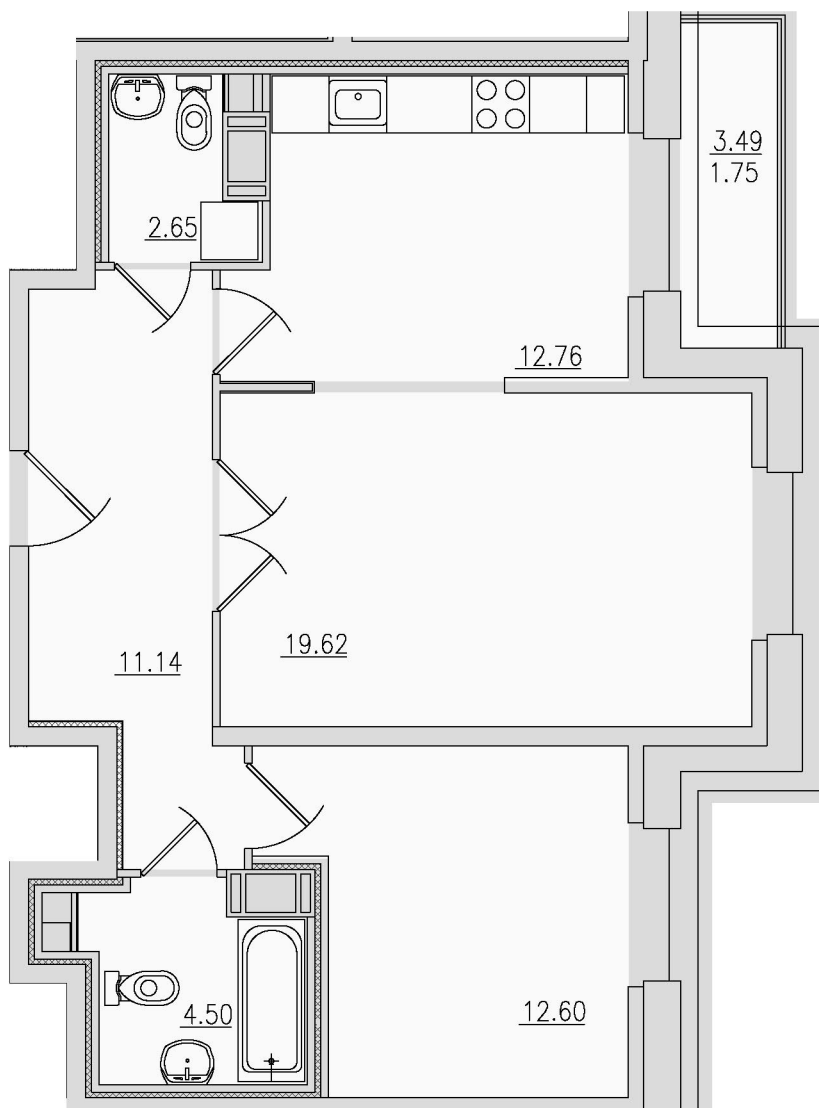

199106, Санкт-Петербург, Большой пр. В.О., д. 84А

Общий план расположения квартир на 9 этаже
(1-комнатные 2-комнатные 3-комнатные 4-комнатные)

199106, Санкт-Петербург, Большой пр. В.О., д. 84А

План расположения
квартир:

9 этаж
1 подъезд

1-комнатные

2-комнатные

3-комнатная

4-комнатная

199106, Санкт-Петербург, Большой пр. В.О., д. 84А

2-комнатная квартира 1-1-2				
Этаж	Общая площадь, кв.м	Площадь, кв.м	Жилая площадь, кв.м	
9	65,02	63,27	32,22	
Комнаты, кв.м	Кухня, кв.м	Балкон (лоджия), кв.м	Санузел	
19,62 12,60	12,76	3,49	Р+С	

199106, Санкт-Петербург, Большой пр. В.О., д. 84А

1-комнатная квартира 1-2-1			
Этаж	Общая площадь, кв.м	Площадь, кв.м	Жилая площадь, кв.м
9	42,49	40,89	16,63
Комнаты, кв.м	Кухня, кв.м	Балкон (лоджия), кв.м	Санузел
16,64	11,86	5,34	С

199106, Санкт-Петербург, Большой пр. В.О., д. 84А

3-комнатная квартира 1-3-3				
Этаж	Общая площадь, кв.м	Площадь, кв.м	Жилая площадь, кв.м	
9	105,79	103,76	55,75	
Комнаты, кв.м	Кухня, кв.м	Балкон (лоджия), кв.м	Санузел	
28,28 15,51 12,03	16,40	3,75 3,01	Р+С	