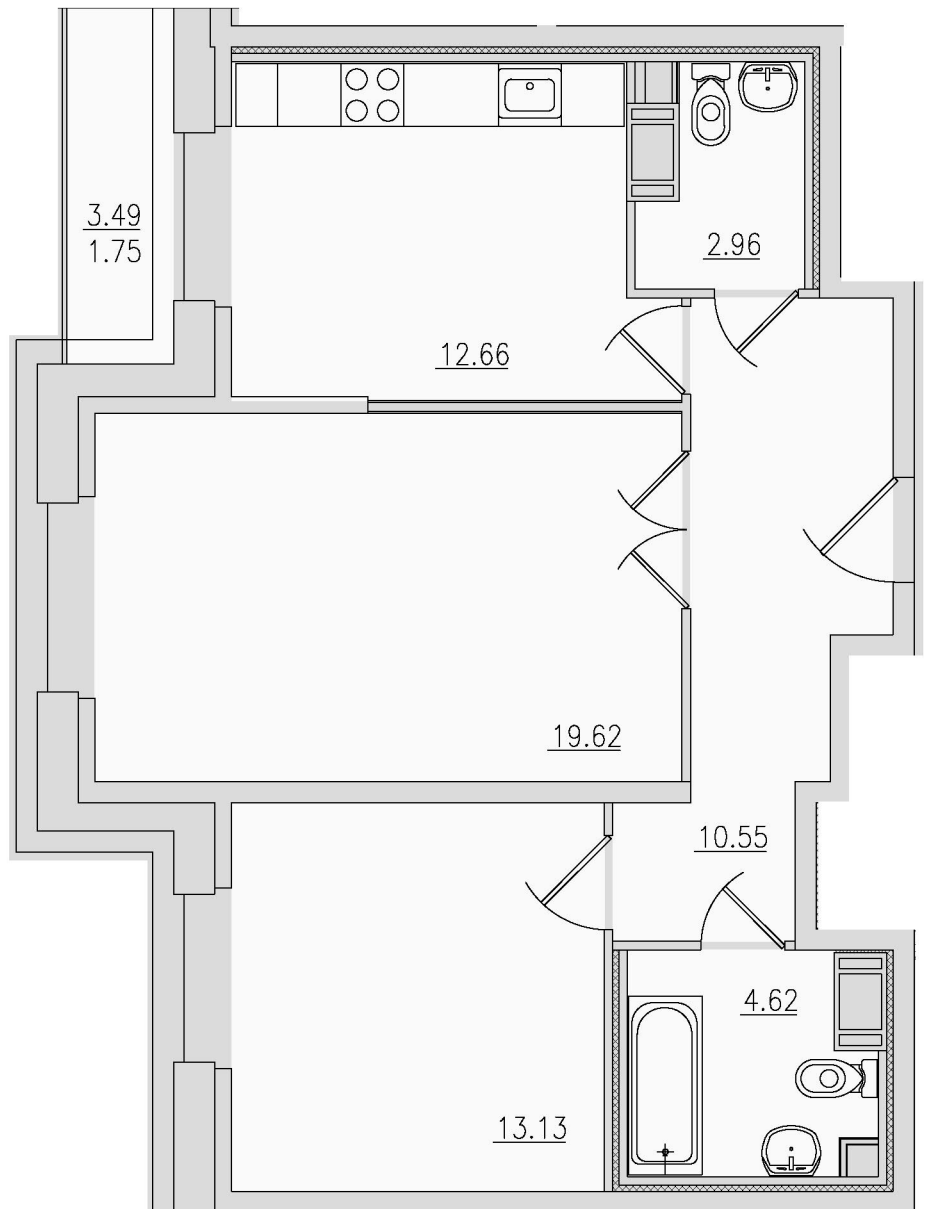

199106, Санкт-Петербург, Большой пр. В.О., д. 84А

План расположения
квартир:

9 этаж
3 подъезд

1-комнатная

2-комнатные

3-комнатные

199106, Санкт-Петербург, Большой пр. В.О., д. 84А

3-комнатная квартира 3-1-3			
Этаж	Общая площадь, кв.м	Площадь, кв.м	Жилая площадь, кв.м
9	153,09	148,94	55,19
Комнаты, кв.м	Кухня, кв.м	Балкон (лоджия), кв.м	Санузел
21,94 19,07 14,18	36,28	9,47 3,01 1,47	2С

199106, Санкт-Петербург, Большой пр. В.О., д. 84А

2-комнатная квартира 3-3-2				
Этаж	Общая площадь, кв.м	Площадь, кв.м	Жилая площадь, кв.м	
9	62,29	60,92	31,49	
Комнаты, кв.м	Кухня, кв.м	Балкон (лоджия), кв.м	Санузел	
17,60 13,89	11,37	2,73	Р+С	

199106, Санкт-Петербург, Большой пр. В.О., д. 84А

3-комнатная квартира 3-4-3			
Этаж	Общая площадь, кв.м	Площадь, кв.м	Жилая площадь, кв.м
9	112,89	110,40	56,54
Комнаты, кв.м	Кухня, кв.м	Балкон (лоджия), кв.м	Санузел
28,42 16,16 12,03	15,86	5,34 3,01	Р+С

199106, Санкт-Петербург, Большой пр. В.О., д. 84А

2-комнатная квартира 3-5-2				
Этаж	Общая площадь, кв.м	Площадь, кв.м	Жилая площадь, кв.м	
9	65,29	63,54	32,75	
Комнаты, кв.м	Кухня, кв.м	Балкон (лоджия), кв.м	Санузел	
19,62 13,13	12,66	3,49	Р+С	