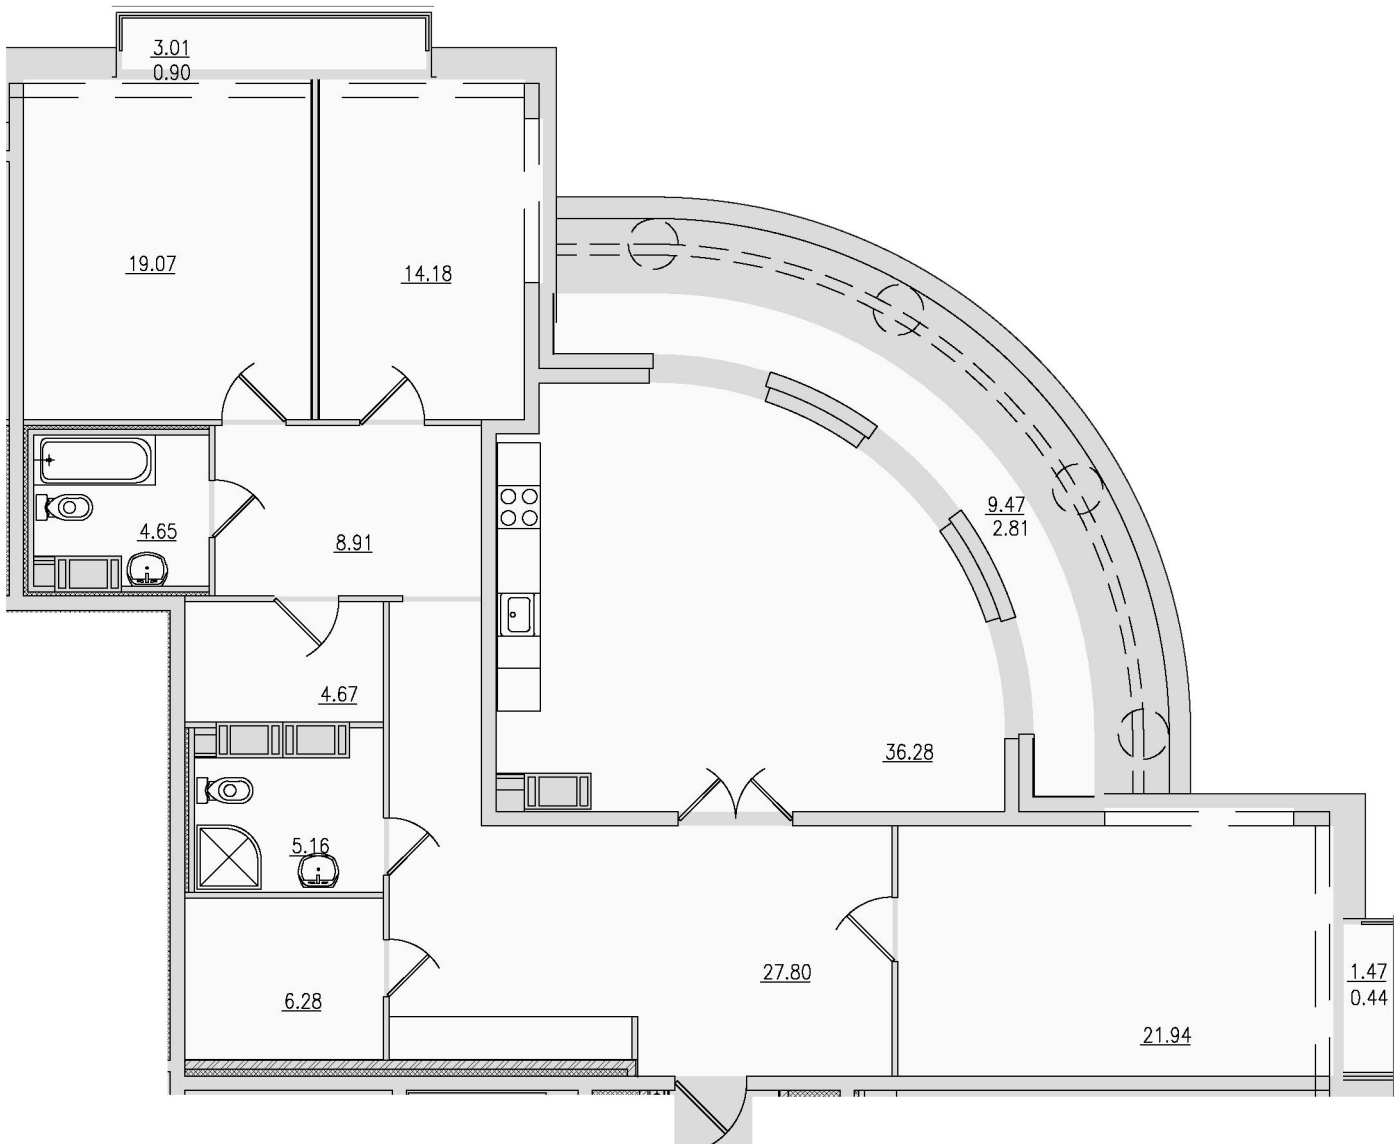

199106, Санкт-Петербург, Большой пр. В.О., д. 84А

План расположения
квартир:

9 этаж
3 подъезд

1-комнатная

2-комнатные

3-комнатные

199106, Санкт-Петербург, Большой пр. В.О., д. 84А

3-комнатная квартира 3-1-3			
Этаж	Общая площадь, кв.м	Площадь, кв.м	Жилая площадь, кв.м
9	153,09	148,94	55,19
Комнаты, кв.м	Кухня, кв.м	Балкон (лоджия), кв.м	Санузел
21,94 19,07 14,18	36,28	9,47 3,01 1,47	2С

199106, Санкт-Петербург, Большой пр. В.О., д. 84А

2-комнатная квартира 3-3-2				
Этаж	Общая площадь, кв.м	Площадь, кв.м	Жилая площадь, кв.м	
9	62,29	60,92	31,49	
Комнаты, кв.м	Кухня, кв.м	Балкон (лоджия), кв.м	Санузел	
17,60 13,89	11,37	2,73	Р+С	

199106, Санкт-Петербург, Большой пр. В.О., д. 84А

3-комнатная квартира 3-4-3			
Этаж	Общая площадь, кв.м	Площадь, кв.м	Жилая площадь, кв.м
9	112,89	110,40	56,54
Комнаты, кв.м	Кухня, кв.м	Балкон (лоджия), кв.м	Санузел
28,42 16,16 12,03	15,86	5,34 3,01	Р+С