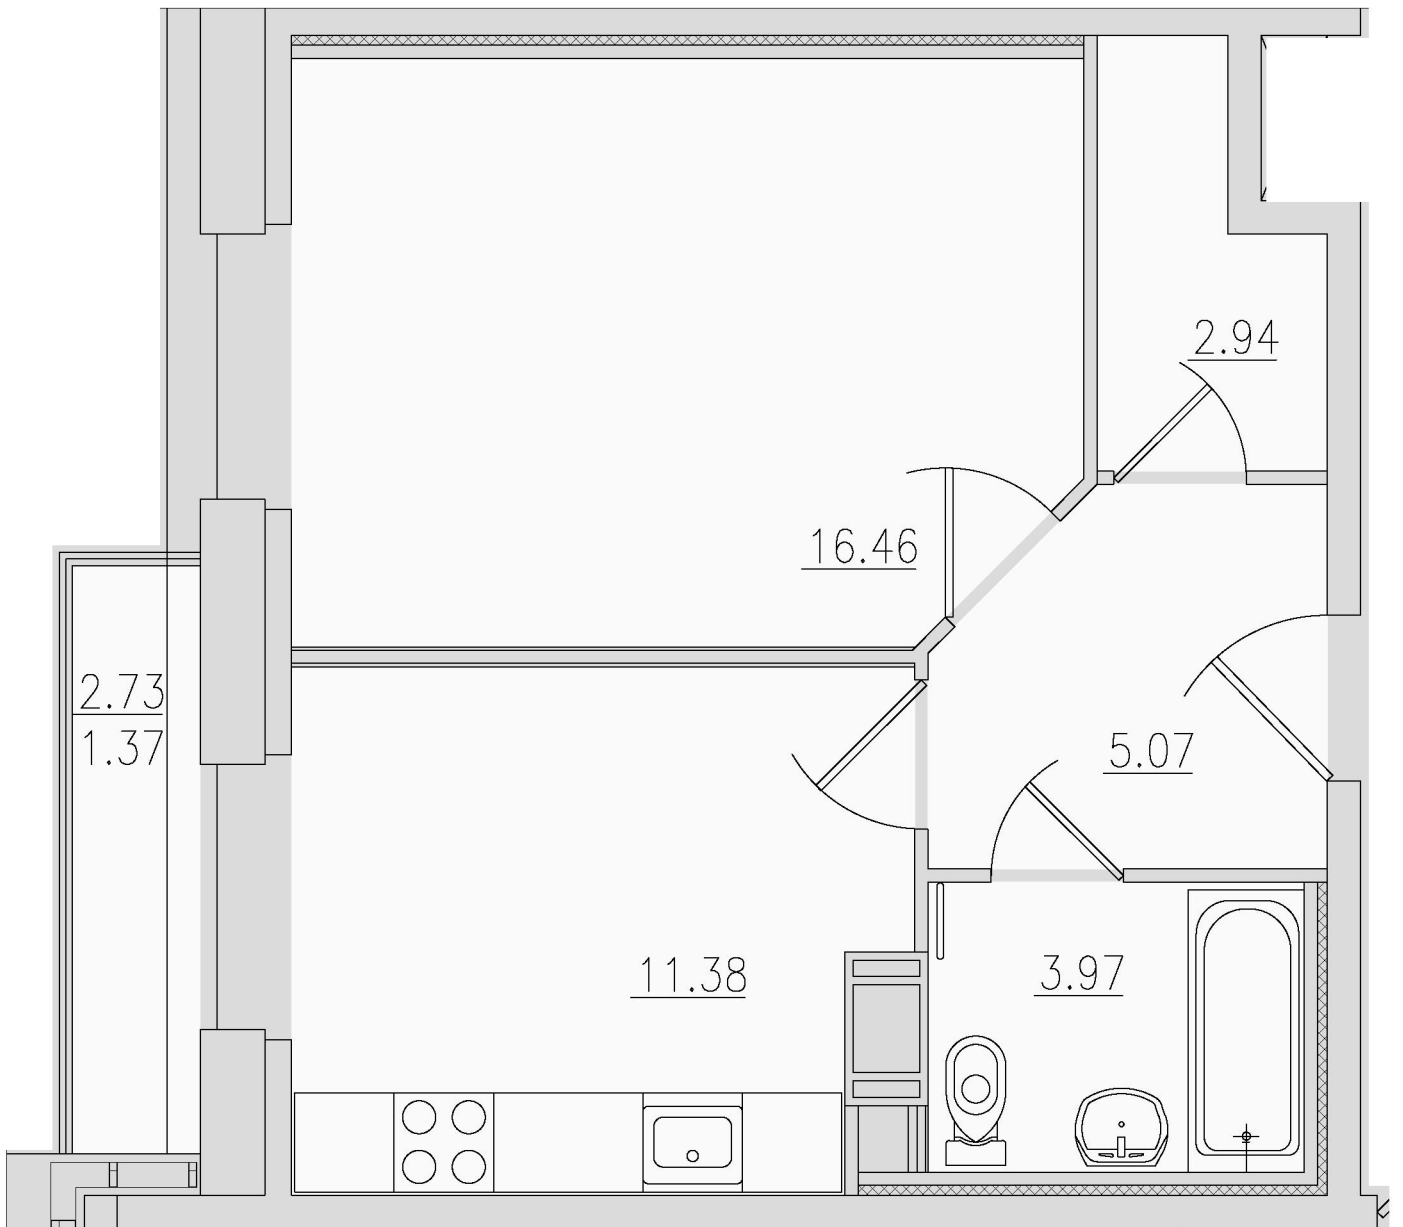

9 этаж
1 подъезд

1-комнатные

2-комнатные

3-комнатная

4-комнатная

199106, Санкт-Петербург, Большой пр. В.О., д. 84А

2-комнатная квартира 1-1-2				
Этаж	Общая площадь, кв.м	Площадь, кв.м	Жилая площадь, кв.м	
9	65,02	63,27	32,22	
Комнаты, кв.м	Кухня, кв.м	Балкон (лоджия), кв.м	Санузел	
19,62 12,60	12,76	3,49	Р+С	

199106, Санкт-Петербург, Большой пр. В.О., д. 84А

1-комнатная квартира 1-2-1			
Этаж	Общая площадь, кв.м	Площадь, кв.м	Жилая площадь, кв.м
9	42,49	40,89	16,63
Комнаты, кв.м	Кухня, кв.м	Балкон (лоджия), кв.м	Санузел
16,64	11,86	5,34	С

199106, Санкт-Петербург, Большой пр. В.О., д. 84А

3-комнатная квартира 1-3-3				
Этаж	Общая площадь, кв.м	Площадь, кв.м	Жилая площадь, кв.м	
9	105,79	103,76	55,75	
Комнаты, кв.м	Кухня, кв.м	Балкон (лоджия), кв.м	Санузел	
28,28 15,51 12,03	16,40	3,75 3,01	Р+С	

199106, Санкт-Петербург, Большой пр. В.О., д. 84А

1-комнатная квартира 1-4-1			
Этаж	Общая площадь, кв.м	Площадь, кв.м	Жилая площадь, кв.м
9	42,49	40,89	16,63
Комнаты, кв.м	Кухня, кв.м	Балкон (лоджия), кв.м	Санузел
16,46	11,38	2,73	С