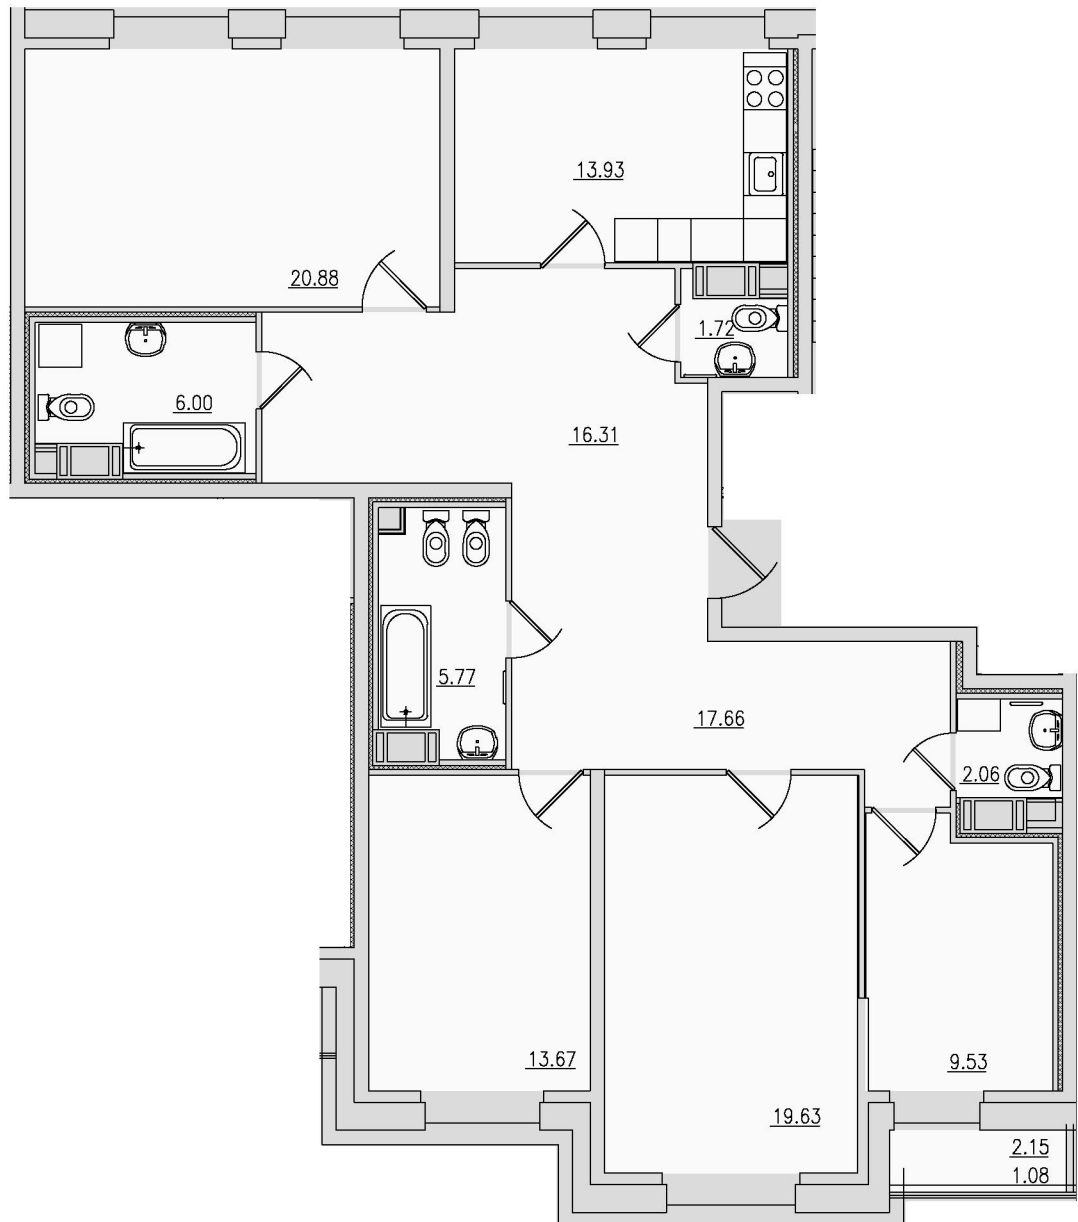

199106, Санкт-Петербург, Большой пр. В.О., д. 84А

4-комнатная квартира 1-7-4				
Этаж	Общая площадь, кв.м	Площадь, кв.м	Жилая площадь, кв.м	
9	196,69	189,66	86,78	
Комнаты, кв.м	Кухня, кв.м	Балкон (лоджия), кв.м		Санузел
33,82 21,94 16,11 14,91	36,28	9,47 5,75 3,01 1,47	3С	

199106, Санкт-Петербург, Большой пр. В.О., д. 84А

План расположения квартир:

2-комнатная

9 этаж
2 подъезд

3-комнатная

4-комнатная

199106, Санкт-Петербург, Большой пр. В.О., д. 84А

3-комнатная квартира 2-1-3			
Этаж	Общая площадь, кв.м	Площадь, кв.м	Жилая площадь, кв.м
9	101,74	98,86	56,06
Комнаты, кв.м	Кухня, кв.м	Балкон (лоджия), кв.м	Санузел
20,88 19,07 16,11	13,93	5,75	Р+С

199106, Санкт-Петербург, Большой пр. В.О., д. 84А

2-комнатная квартира 2-2-2				
Этаж	Общая площадь, кв.м	Площадь, кв.м	Жилая площадь, кв.м	
9	65,91	64,83	33,30	
Комнаты, кв.м	Кухня, кв.м	Балкон (лоджия), кв.м	Санузел	
19,63 13,67	10,40	2,15	Р+С	

199106, Санкт-Петербург, Большой пр. В.О., д. 84А

4-комнатная квартира 2-3-4				
Этаж	Общая площадь, кв.м	Площадь, кв.м	Жилая площадь, кв.м	
9	128,24	127,16	63,71	
Комнаты, кв.м	Кухня, кв.м	Балкон (лоджия), кв.м	Санузел	
20,88 19,63 13,67 9,53	13,93	2,15	2Р+2С	