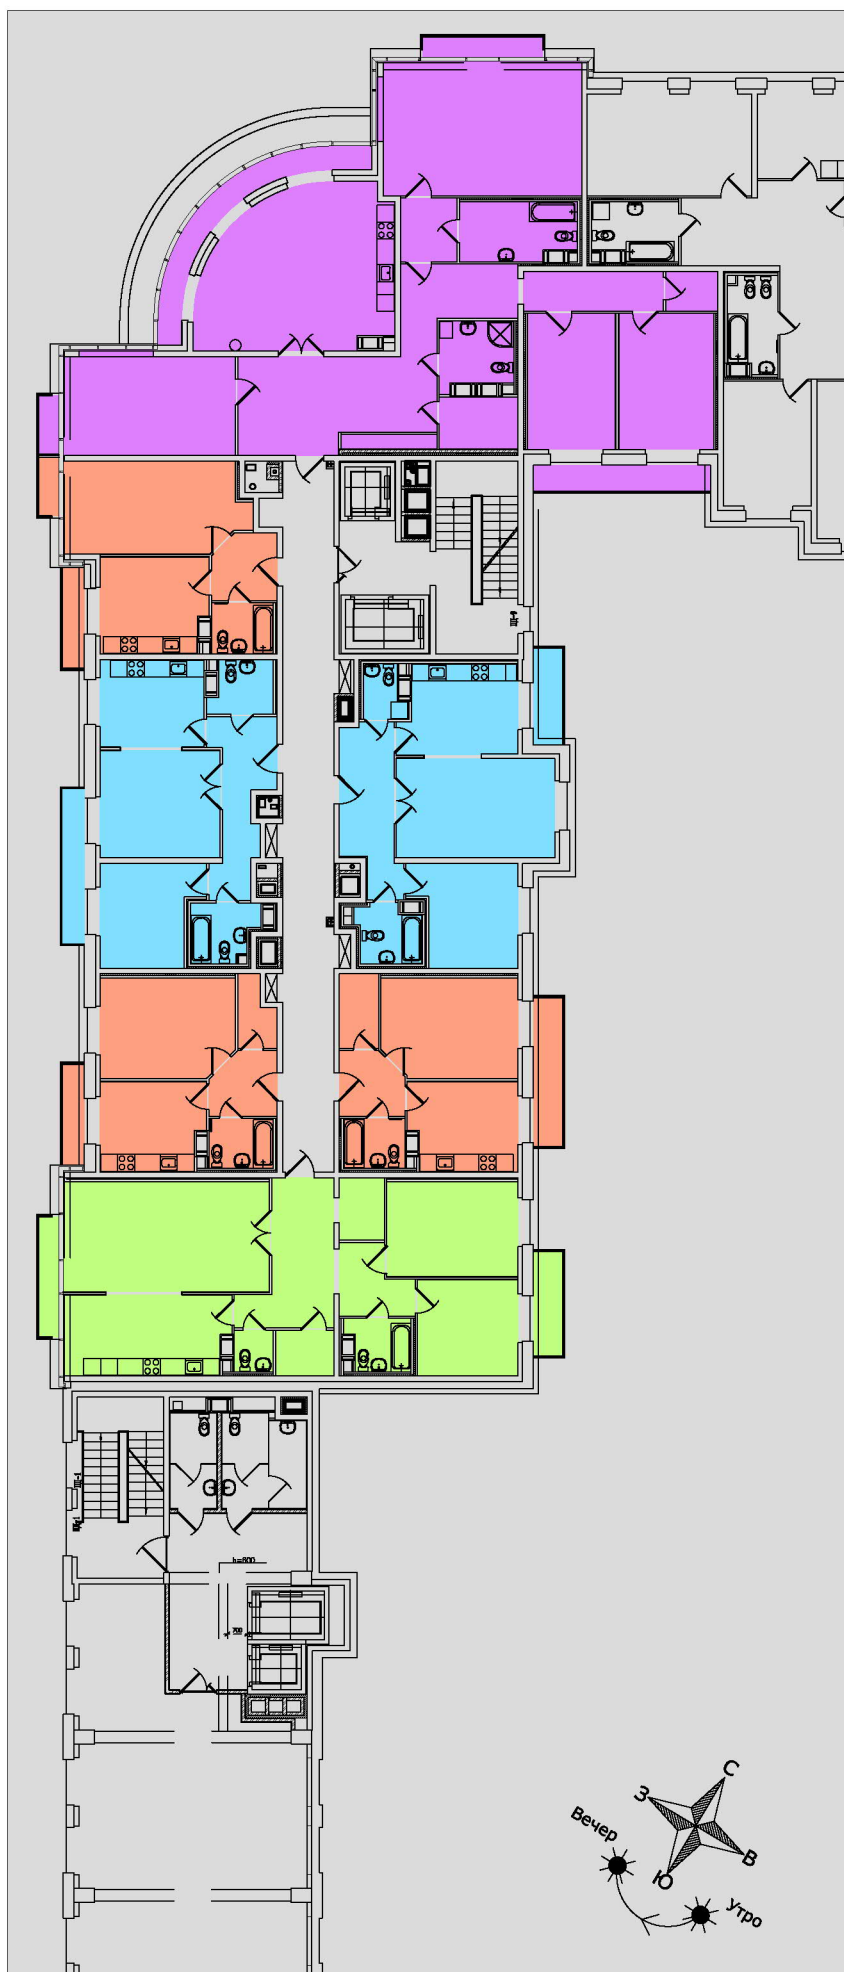

199106, Санкт-Петербург, Большой пр. В.О., д. 84А

Общий план расположения квартир на 9 этаже
(1-комнатные 2-комнатные 3-комнатные 4-комнатные)

199106, Санкт-Петербург, Большой пр. В.О., д. 84А

План расположения
квартир:

9 этаж
1 подъезд

1-комнатные

2-комнатные

3-комнатная

4-комнатная

199106, Санкт-Петербург, Большой пр. В.О., д. 84А

2-комнатная квартира 1-1-2				
Этаж	Общая площадь, кв.м	Площадь, кв.м	Жилая площадь, кв.м	
9	65,02	63,27	32,22	
Комнаты, кв.м	Кухня, кв.м	Балкон (лоджия), кв.м	Санузел	
19,62 12,60	12,76	3,49	Р+С	

199106, Санкт-Петербург, Большой пр. В.О., д. 84А

1-комнатная квартира 1-2-1			
Этаж	Общая площадь, кв.м	Площадь, кв.м	Жилая площадь, кв.м
9	42,49	40,89	16,63
Комнаты, кв.м	Кухня, кв.м	Балкон (лоджия), кв.м	Санузел
16,64	11,86	5,34	С

199106, Санкт-Петербург, Большой пр. В.О., д. 84А

1-комнатная квартира 1-4-1			
Этаж	Общая площадь, кв.м	Площадь, кв.м	Жилая площадь, кв.м
9	42,49	40,89	16,63
Комнаты, кв.м	Кухня, кв.м	Балкон (лоджия), кв.м	Санузел
16,46	11,38	2,73	С