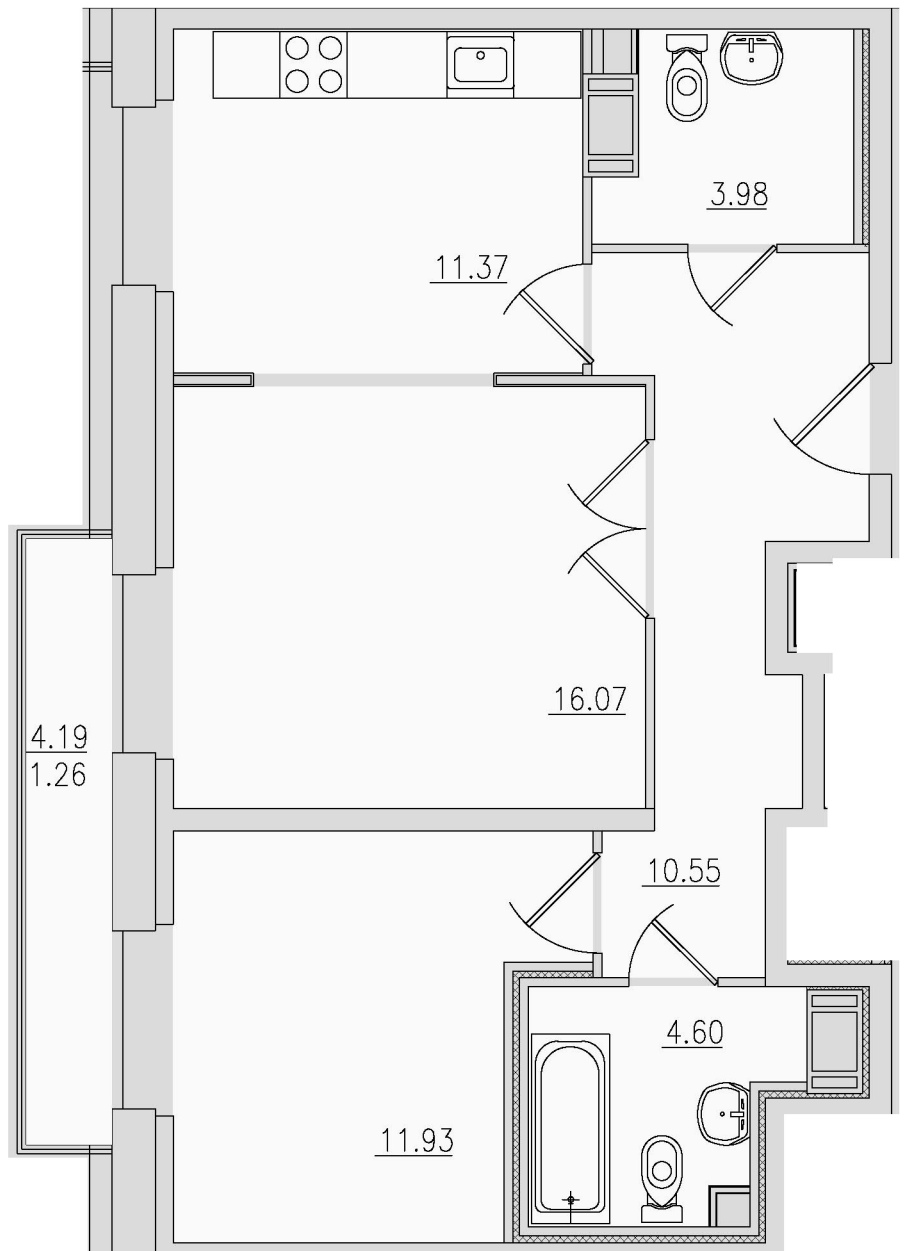

199106, Санкт-Петербург, Большой пр. В.О., д. 84А

1-комнатная квартира 1-2-1			
Этаж	Общая площадь, кв.м	Площадь, кв.м	Жилая площадь, кв.м
9	42,49	40,89	16,63
Комнаты, кв.м	Кухня, кв.м	Балкон (лоджия), кв.м	Санузел
16,64	11,86	5,34	С

199106, Санкт-Петербург, Большой пр. В.О., д. 84А

3-комнатная квартира 1-3-3				
Этаж	Общая площадь, кв.м	Площадь, кв.м	Жилая площадь, кв.м	
9	105,79	103,76	55,75	
Комнаты, кв.м	Кухня, кв.м	Балкон (лоджия), кв.м	Санузел	
28,28 15,51 12,03	16,40	3,75 3,01	Р+С	

199106, Санкт-Петербург, Большой пр. В.О., д. 84А

1-комнатная квартира 1-4-1			
Этаж	Общая площадь, кв.м	Площадь, кв.м	Жилая площадь, кв.м
9	42,49	40,89	16,63
Комнаты, кв.м	Кухня, кв.м	Балкон (лоджия), кв.м	Санузел
16,46	11,38	2,73	С

199106, Санкт-Петербург, Большой пр. В.О., д. 84А

2-комнатная квартира 1-5-2				
Этаж	Общая площадь, кв.м	Площадь, кв.м	Жилая площадь, кв.м	
9	59,76	58,50	28,00	
Комнаты, кв.м	Кухня, кв.м	Балкон (лоджия), кв.м	Санузел	
16,07 11,93	11,37	4,19	Р+С	