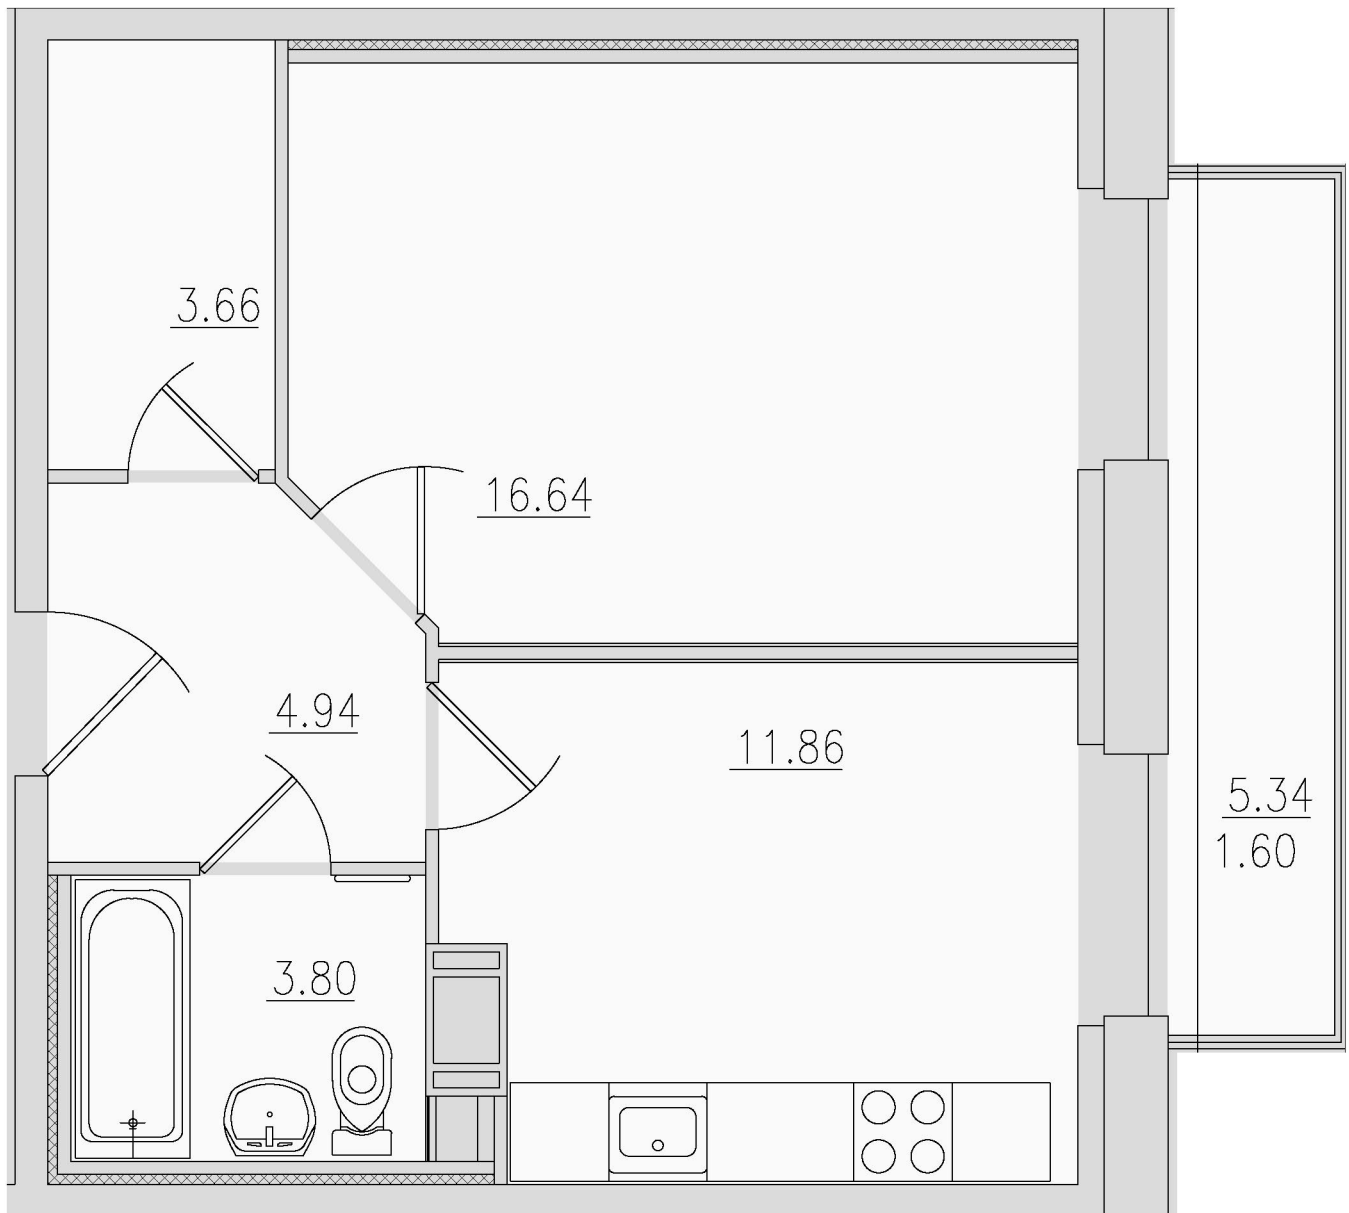

199106, Санкт-Петербург, Большой пр. В.О., д. 84А

Общий план расположения квартир на 9 этаже
(1-комнатные 2-комнатные 3-комнатные 4-комнатные)

199106, Санкт-Петербург, Большой пр. В.О., д. 84А

План расположения
квартир:

9 этаж
1 подъезд

1-комнатные

2-комнатные

3-комнатная

4-комнатная

199106, Санкт-Петербург, Большой пр. В.О., д. 84А

2-комнатная квартира 1-1-2				
Этаж	Общая площадь, кв.м	Площадь, кв.м	Жилая площадь, кв.м	
9	65,02	63,27	32,22	
Комнаты, кв.м	Кухня, кв.м	Балкон (лоджия), кв.м	Санузел	
19,62 12,60	12,76	3,49	Р+С	

199106, Санкт-Петербург, Большой пр. В.О., д. 84А

1-комнатная квартира 1-2-1			
Этаж	Общая площадь, кв.м	Площадь, кв.м	Жилая площадь, кв.м
9	42,49	40,89	16,63
Комнаты, кв.м	Кухня, кв.м	Балкон (лоджия), кв.м	Санузел
16,64	11,86	5,34	С

199106, Санкт-Петербург, Большой пр. В.О., д. 84А

3-комнатная квартира 1-3-3				
Этаж	Общая площадь, кв.м	Площадь, кв.м	Жилая площадь, кв.м	
9	105,79	103,76	55,75	
Комнаты, кв.м	Кухня, кв.м	Балкон (лоджия), кв.м	Санузел	
28,28 15,51 12,03	16,40	3,75 3,01	Р+С	