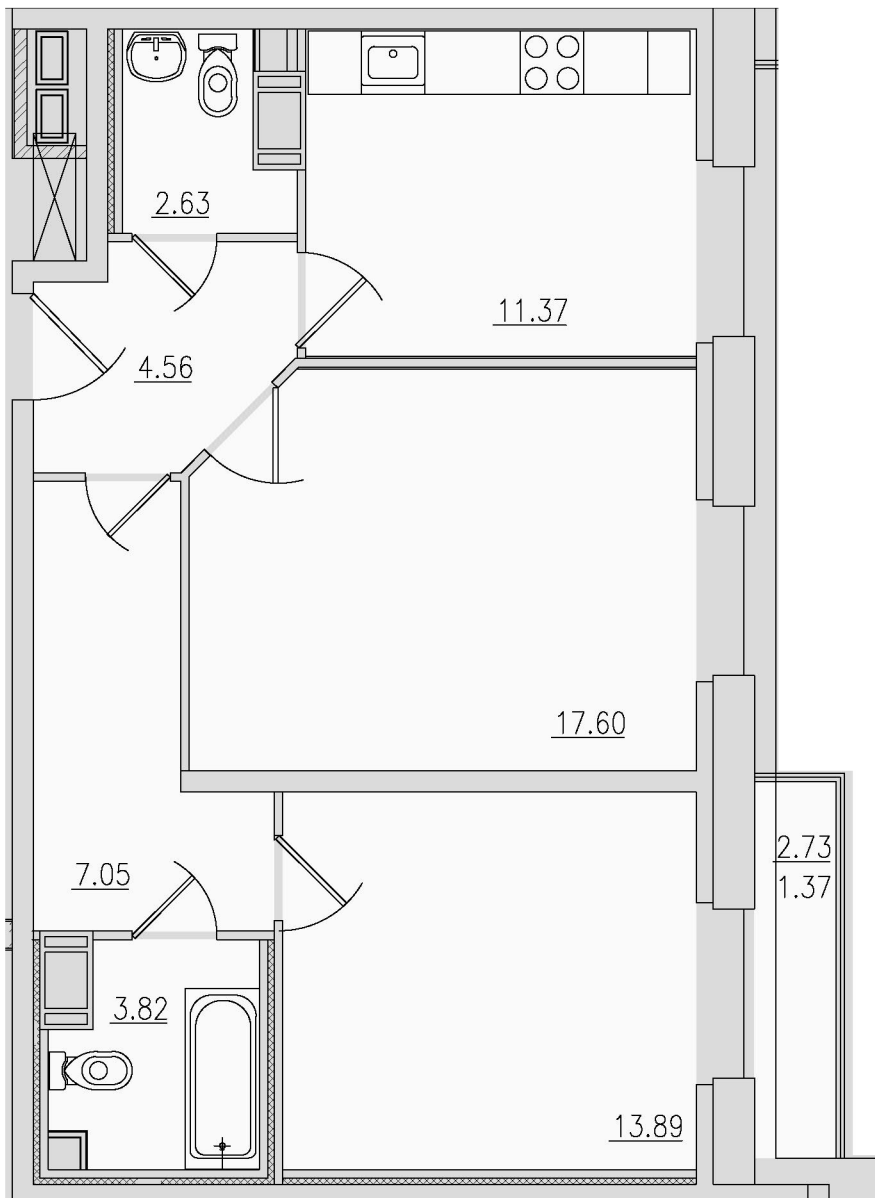

199106, Санкт-Петербург, Большой пр. В.О., д. 84А

План расположения квартир:

2-комнатная

9 этаж
2 подъезд

3-комнатная

4-комнатная

199106, Санкт-Петербург, Большой пр. В.О., д. 84А

3-комнатная квартира 2-1-3			
Этаж	Общая площадь, кв.м	Площадь, кв.м	Жилая площадь, кв.м
9	101,74	98,86	56,06
Комнаты, кв.м	Кухня, кв.м	Балкон (лоджия), кв.м	Санузел
20,88 19,07 16,11	13,93	5,75	Р+С

199106, Санкт-Петербург, Большой пр. В.О., д. 84А

4-комнатная квартира 2-3-4				
Этаж	Общая площадь, кв.м	Площадь, кв.м	Жилая площадь, кв.м	
9	128,24	127,16	63,71	
Комнаты, кв.м	Кухня, кв.м	Балкон (лоджия), кв.м	Санузел	
20,88 19,63 13,67 9,53	13,93	2,15	2Р+2С	

199106, Санкт-Петербург, Большой пр. В.О., д. 84А

План расположения
квартир:

9 этаж
3 подъезд

1-комнатная

2-комнатные

3-комнатные

199106, Санкт-Петербург, Большой пр. В.О., д. 84А

3-комнатная квартира 3-1-3			
Этаж	Общая площадь, кв.м	Площадь, кв.м	Жилая площадь, кв.м
9	153,09	148,94	55,19
Комнаты, кв.м	Кухня, кв.м	Балкон (лоджия), кв.м	Санузел
21,94 19,07 14,18	36,28	9,47 3,01 1,47	2С

199106, Санкт-Петербург, Большой пр. В.О., д. 84А

2-комнатная квартира 3-3-2				
Этаж	Общая площадь, кв.м	Площадь, кв.м	Жилая площадь, кв.м	
9	62,29	60,92	31,49	
Комнаты, кв.м	Кухня, кв.м	Балкон (лоджия), кв.м	Санузел	
17,60 13,89	11,37	2,73	Р+С	