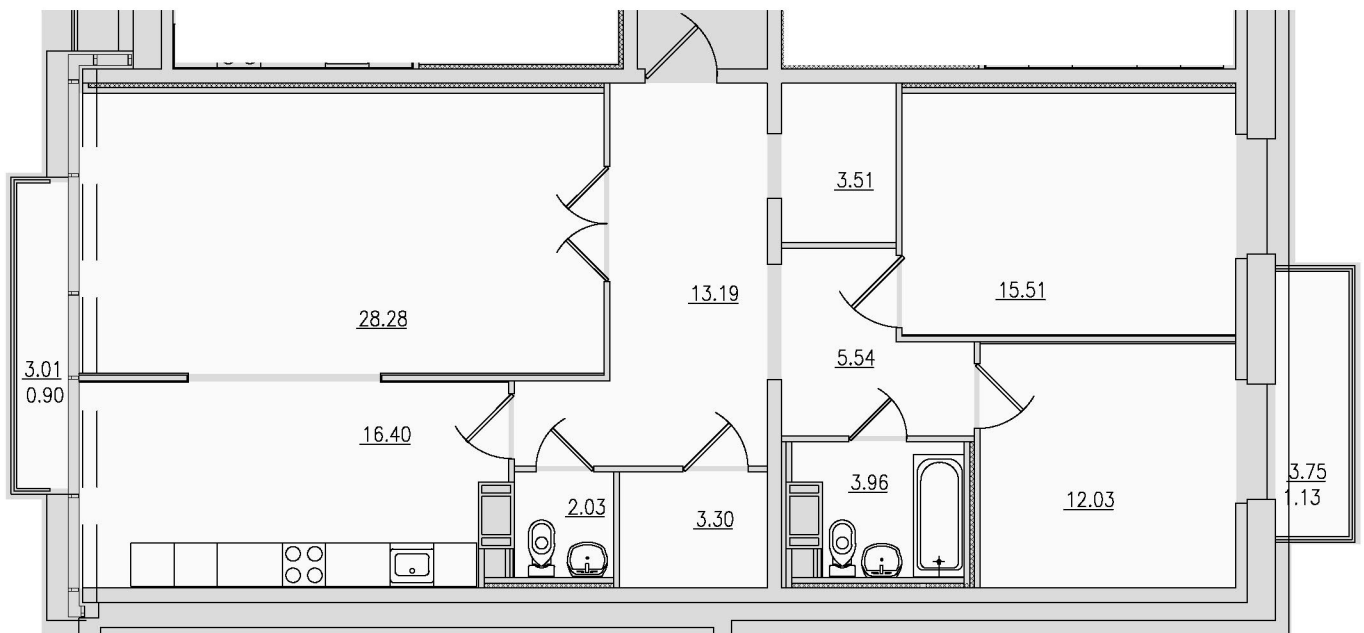

199106, Санкт-Петербург, Большой пр. В.О., д. 84А

Общий план расположения квартир на 9 этаже
(1-комнатные 2-комнатные 3-комнатные 4-комнатные)

199106, Санкт-Петербург, Большой пр. В.О., д. 84А

План расположения
квартир:

9 этаж
1 подъезд

1-комнатные

2-комнатные

3-комнатная

4-комнатная

199106, Санкт-Петербург, Большой пр. В.О., д. 84А

2-комнатная квартира 1-1-2				
Этаж	Общая площадь, кв.м	Площадь, кв.м	Жилая площадь, кв.м	
9	65,02	63,27	32,22	
Комнаты, кв.м	Кухня, кв.м	Балкон (лоджия), кв.м	Санузел	
19,62 12,60	12,76	3,49	Р+С	

199106, Санкт-Петербург, Большой пр. В.О., д. 84А

1-комнатная квартира 1-2-1			
Этаж	Общая площадь, кв.м	Площадь, кв.м	Жилая площадь, кв.м
9	42,49	40,89	16,63
Комнаты, кв.м	Кухня, кв.м	Балкон (лоджия), кв.м	Санузел
16,64	11,86	5,34	С

199106, Санкт-Петербург, Большой пр. В.О., д. 84А

3-комнатная квартира 1-3-3				
Этаж	Общая площадь, кв.м	Площадь, кв.м	Жилая площадь, кв.м	
9	105,79	103,76	55,75	
Комнаты, кв.м	Кухня, кв.м	Балкон (лоджия), кв.м	Санузел	
28,28 15,51 12,03	16,40	3,75 3,01	Р+С	