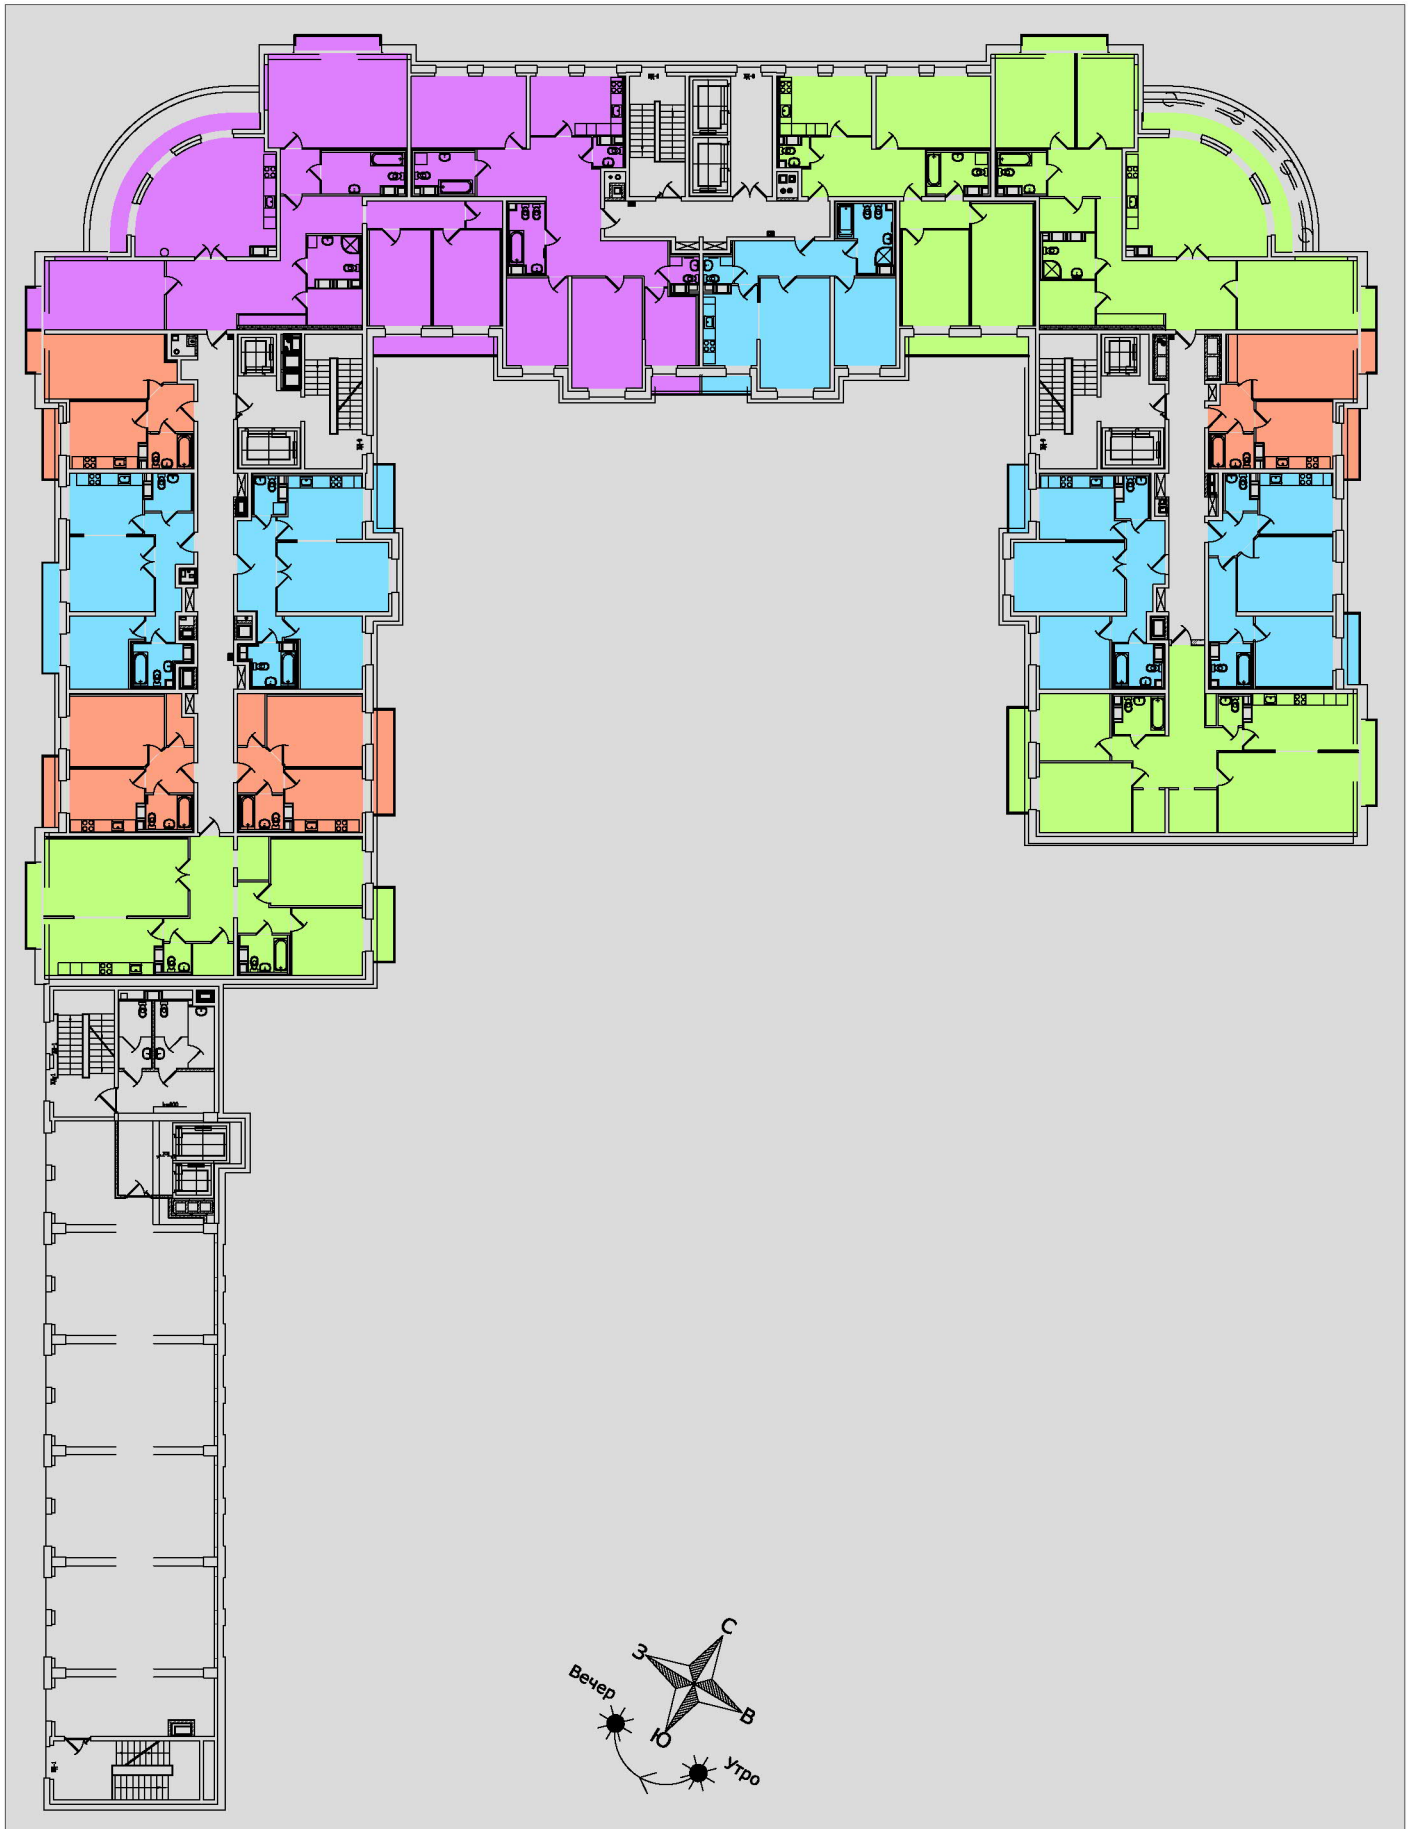

199106, Санкт-Петербург, Большой пр. В.О., д. 84А

Общий план расположения квартир на 9 этаже
(1-комнатные 2-комнатные 3-комнатные 4-комнатные)

199106, Санкт-Петербург, Большой пр. В.О., д. 84А

План расположения
квартир:

9 этаж
1 подъезд

1-комнатные

2-комнатные

3-комнатная

4-комнатная

199106, Санкт-Петербург, Большой пр. В.О., д. 84А

2-комнатная квартира 1-1-2				
Этаж	Общая площадь, кв.м	Площадь, кв.м	Жилая площадь, кв.м	
9	65,02	63,27	32,22	
Комнаты, кв.м	Кухня, кв.м	Балкон (лоджия), кв.м	Санузел	
19,62 12,60	12,76	3,49	Р+С	

199106, Санкт-Петербург, Большой пр. В.О., д. 84А

1-комнатная квартира 1-2-1			
Этаж	Общая площадь, кв.м	Площадь, кв.м	Жилая площадь, кв.м
9	42,49	40,89	16,63
Комнаты, кв.м	Кухня, кв.м	Балкон (лоджия), кв.м	Санузел
16,64	11,86	5,34	С

199106, Санкт-Петербург, Большой пр. В.О., д. 84А

1-комнатная квартира 1-4-1			
Этаж	Общая площадь, кв.м	Площадь, кв.м	Жилая площадь, кв.м
9	42,49	40,89	16,63
Комнаты, кв.м	Кухня, кв.м	Балкон (лоджия), кв.м	Санузел
16,46	11,38	2,73	С