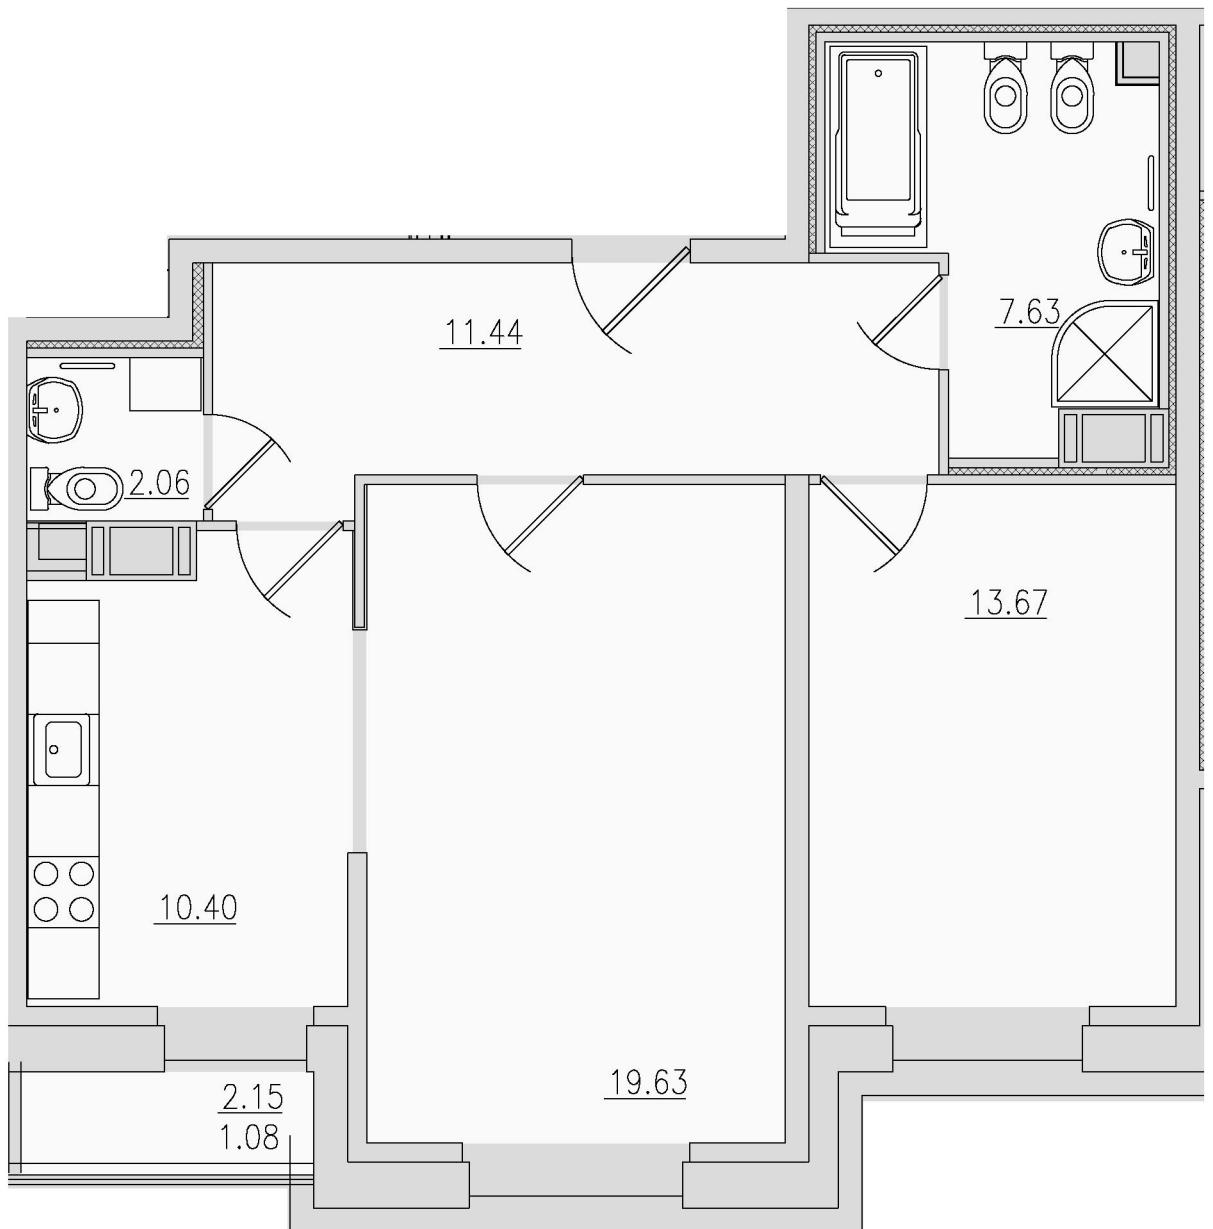

199106, Санкт-Петербург, Большой пр. В.О., д. 84А

4-комнатная квартира 1-7-4				
Этаж	Общая площадь, кв.м	Площадь, кв.м	Жилая площадь, кв.м	
9	196,69	189,66	86,78	
Комнаты, кв.м	Кухня, кв.м	Балкон (лоджия), кв.м		Санузел
33,82 21,94 16,11 14,91	36,28	9,47 5,75 3,01 1,47	3С	

199106, Санкт-Петербург, Большой пр. В.О., д. 84А

План расположения квартир:

2-комнатная

9 этаж
2 подъезд

3-комнатная

4-комнатная

199106, Санкт-Петербург, Большой пр. В.О., д. 84А

3-комнатная квартира 2-1-3			
Этаж	Общая площадь, кв.м	Площадь, кв.м	Жилая площадь, кв.м
9	101,74	98,86	56,06
Комнаты, кв.м	Кухня, кв.м	Балкон (лоджия), кв.м	Санузел
20,88 19,07 16,11	13,93	5,75	Р+С

199106, Санкт-Петербург, Большой пр. В.О., д. 84А

2-комнатная квартира 2-2-2				
Этаж	Общая площадь, кв.м	Площадь, кв.м	Жилая площадь, кв.м	
9	65,91	64,83	33,30	
Комнаты, кв.м	Кухня, кв.м	Балкон (лоджия), кв.м	Санузел	
19,63 13,67	10,40	2,15	Р+С	

199106, Санкт-Петербург, Большой пр. В.О., д. 84А

4-комнатная квартира 2-3-4				
Этаж	Общая площадь, кв.м	Площадь, кв.м	Жилая площадь, кв.м	
9	128,24	127,16	63,71	
Комнаты, кв.м	Кухня, кв.м	Балкон (лоджия), кв.м	Санузел	
20,88 19,63 13,67 9,53	13,93	2,15	2Р+2С	