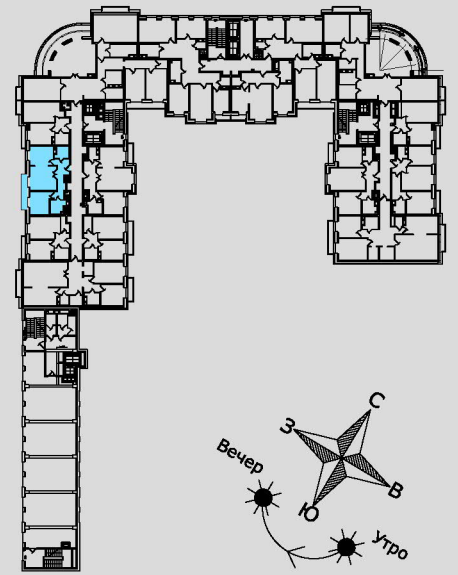

199106, Санкт-Петербург, Большой пр. В.О., д. 84А

1-комнатная квартира 1-2-1			
Этаж	Общая площадь, кв.м	Площадь, кв.м	Жилая площадь, кв.м
9	42,49	40,89	16,63
Комнаты, кв.м	Кухня, кв.м	Балкон (лоджия), кв.м	Санузел
16,64	11,86	5,34	С

199106, Санкт-Петербург, Большой пр. В.О., д. 84А

3-комнатная квартира 1-3-3				
Этаж	Общая площадь, кв.м	Площадь, кв.м	Жилая площадь, кв.м	
9	105,79	103,76	55,75	
Комнаты, кв.м	Кухня, кв.м	Балкон (лоджия), кв.м	Санузел	
28,28 15,51 12,03	16,40	3,75 3,01	Р+С	

199106, Санкт-Петербург, Большой пр. В.О., д. 84А

1-комнатная квартира 1-4-1			
Этаж	Общая площадь, кв.м	Площадь, кв.м	Жилая площадь, кв.м
9	42,49	40,89	16,63
Комнаты, кв.м	Кухня, кв.м	Балкон (лоджия), кв.м	Санузел
16,46	11,38	2,73	С

199106, Санкт-Петербург, Большой пр. В.О., д. 84А

2-комнатная квартира 1-5-2				
Этаж	Общая площадь, кв.м	Площадь, кв.м	Жилая площадь, кв.м	
9	59,76	58,50	28,00	
Комнаты, кв.м	Кухня, кв.м	Балкон (лоджия), кв.м	Санузел	
16,07 11,93	11,37	4,19	Р+С	