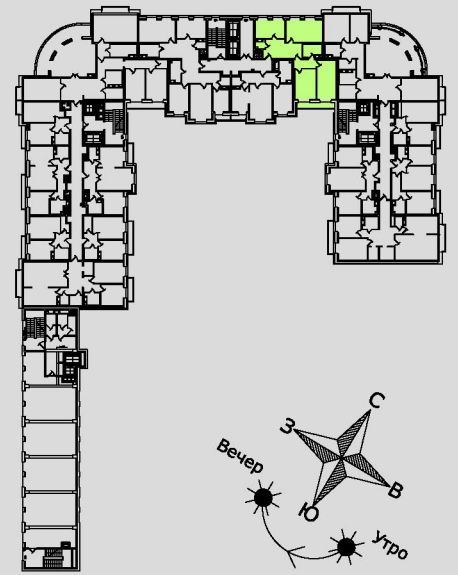

199106, Санкт-Петербург, Большой пр. В.О., д. 84А

4-комнатная квартира 1-7-4				
Этаж	Общая площадь, кв.м	Площадь, кв.м	Жилая площадь, кв.м	
9	196,69	189,66	86,78	
Комнаты, кв.м	Кухня, кв.м	Балкон (лоджия), кв.м		Санузел
33,82 21,94 16,11 14,91	36,28	9,47 5,75 3,01 1,47	3С	

199106, Санкт-Петербург, Большой пр. В.О., д. 84А

План расположения квартир:

2-комнатная

9 этаж
2 подъезд

3-комнатная

4-комнатная

199106, Санкт-Петербург, Большой пр. В.О., д. 84А

3-комнатная квартира 2-1-3			
Этаж	Общая площадь, кв.м	Площадь, кв.м	Жилая площадь, кв.м
9	101,74	98,86	56,06
Комнаты, кв.м	Кухня, кв.м	Балкон (лоджия), кв.м	Санузел
20,88 19,07 16,11	13,93	5,75	Р+С

199106, Санкт-Петербург, Большой пр. В.О., д. 84А

2-комнатная квартира 2-2-2				
Этаж	Общая площадь, кв.м	Площадь, кв.м	Жилая площадь, кв.м	
9	65,91	64,83	33,30	
Комнаты, кв.м	Кухня, кв.м	Балкон (лоджия), кв.м	Санузел	
19,63 13,67	10,40	2,15	Р+С	