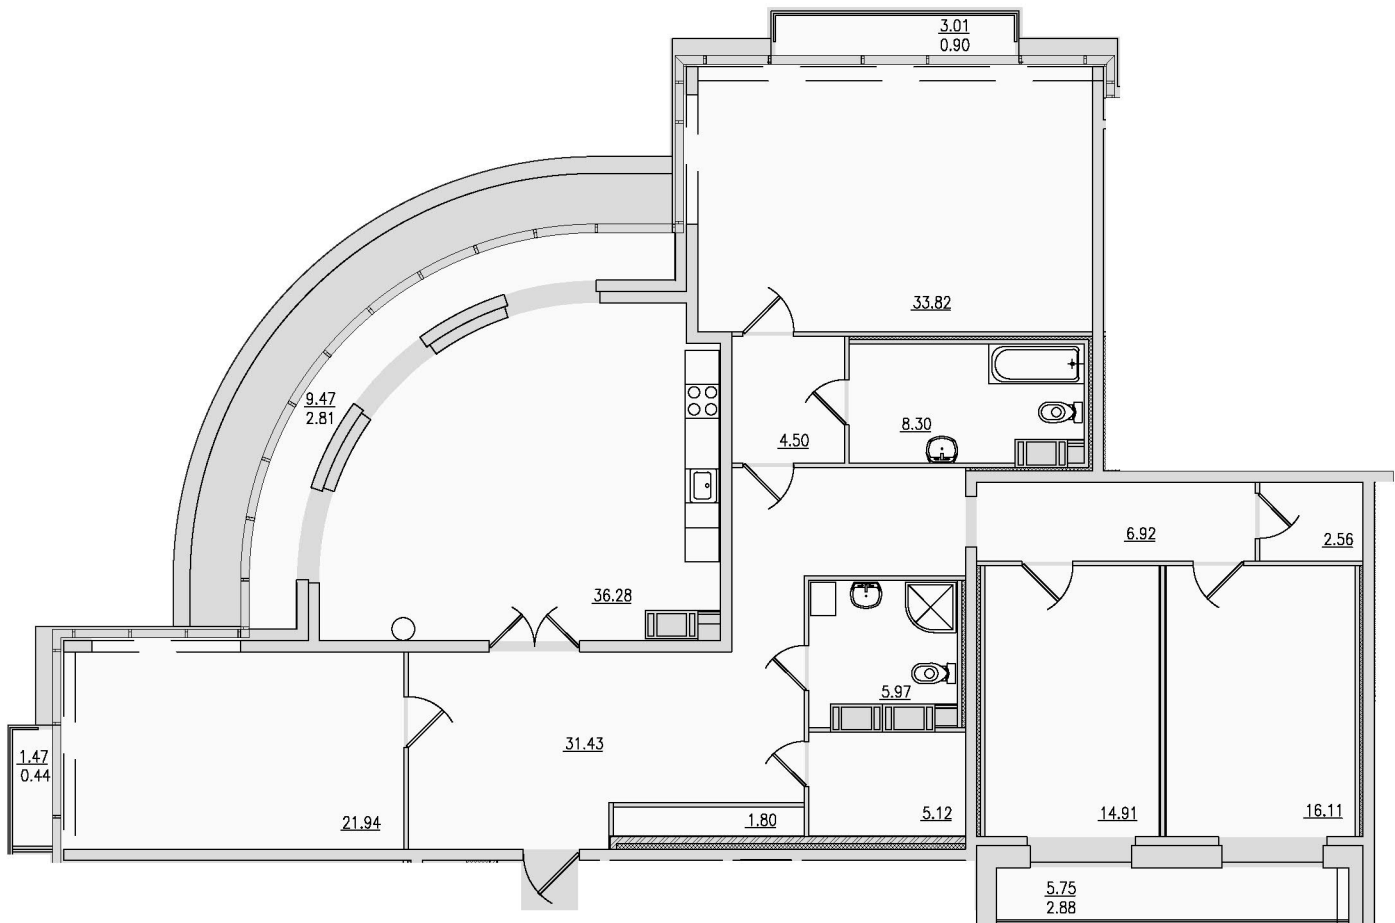

199106, Санкт-Петербург, Большой пр. В.О., д. 84А

1-комнатная квартира 1-4-1			
Этаж	Общая площадь, кв.м	Площадь, кв.м	Жилая площадь, кв.м
9	42,49	40,89	16,63
Комнаты, кв.м	Кухня, кв.м	Балкон (лоджия), кв.м	Санузел
16,46	11,38	2,73	С

199106, Санкт-Петербург, Большой пр. В.О., д. 84А

2-комнатная квартира 1-5-2				
Этаж	Общая площадь, кв.м	Площадь, кв.м	Жилая площадь, кв.м	
9	59,76	58,50	28,00	
Комнаты, кв.м	Кухня, кв.м	Балкон (лоджия), кв.м	Санузел	
16,07 11,93	11,37	4,19	Р+С	

199106, Санкт-Петербург, Большой пр. В.О., д. 84А

1-комнатная квартира 1-6-1			
Этаж	Общая площадь, кв.м	Площадь, кв.м	Жилая площадь, кв.м
9	43,64	41,83	20,10
Комнаты, кв.м	Кухня, кв.м	Балкон (лоджия), кв.м	Санузел
20,10	12,60	2,73 1,47	С

199106, Санкт-Петербург, Большой пр. В.О., д. 84А

План расположения квартир:

2-комнатная

9 этаж
2 подъезд

3-комнатная

4-комнатная

199106, Санкт-Петербург, Большой пр. В.О., д. 84А

3-комнатная квартира 2-1-3			
Этаж	Общая площадь, кв.м	Площадь, кв.м	Жилая площадь, кв.м
9	101,74	98,86	56,06
Комнаты, кв.м	Кухня, кв.м	Балкон (лоджия), кв.м	Санузел
20,88 19,07 16,11	13,93	5,75	Р+С